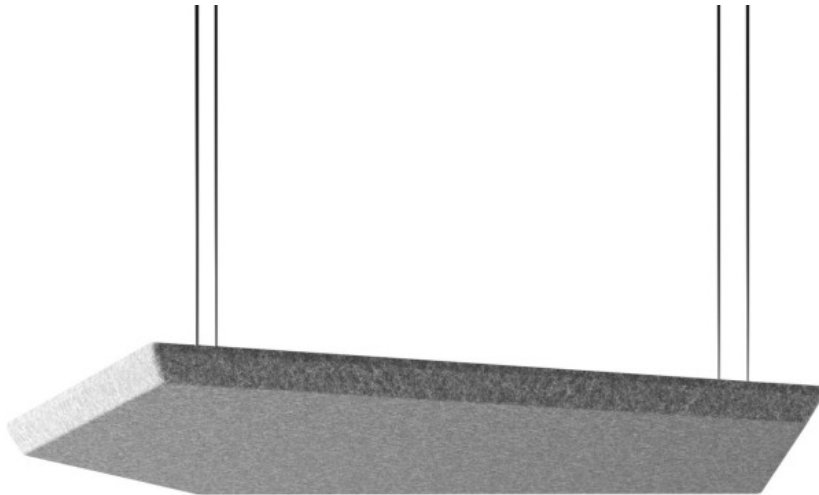

silent_block

SBS P105

: fiche produit

Le design moderne et l'installation facile permettent un aménagement créatif des espaces sans faire de compromis sur les performances acoustiques.

Une large gamme de tissus de rembourrage et un grand nombre de formes disponibles offrent des possibilités illimitées pour créer des configurations adaptées à n'importe quel intérieur.

design:
Bejot Development Team

Site du produit
[lien vers le site](#)

bejot:

mat riaux disponibles pour la collection

1st price group	Bond, Fenno, Sawana
2nd price group	Alaska, Alpa, Charles, Charles - Studio Design, Cura, Era - Studio Design, Pastel, Roccia
3rd price group	Ally, Ally SD, Alpa-Studio Design, Blazer, Cura SD, Cyber SD, Easy SD, Oceanic, Synergy, Synergy - Studio Design
4th price group	Heritage, Oceanic-Studio Design, Remix - Studio Design
5th price group	Steelcut Trio 3