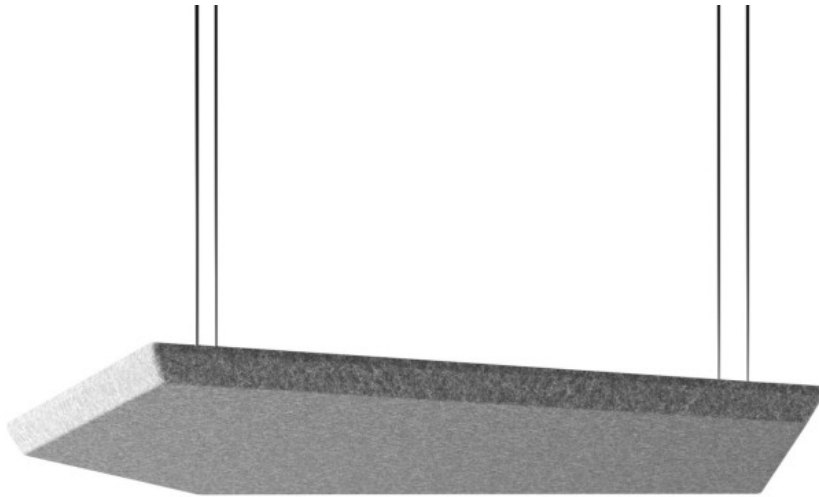

# silent\_block

SBS P105

: fiche produit

Le design moderne et l'installation facile permettent un aménagement créatif des espaces sans faire de compromis sur les performances acoustiques.

Une large gamme de tissus de rembourrage et un grand nombre de formes disponibles offrent des possibilités illimitées pour créer des configurations adaptées à n'importe quel intérieur.