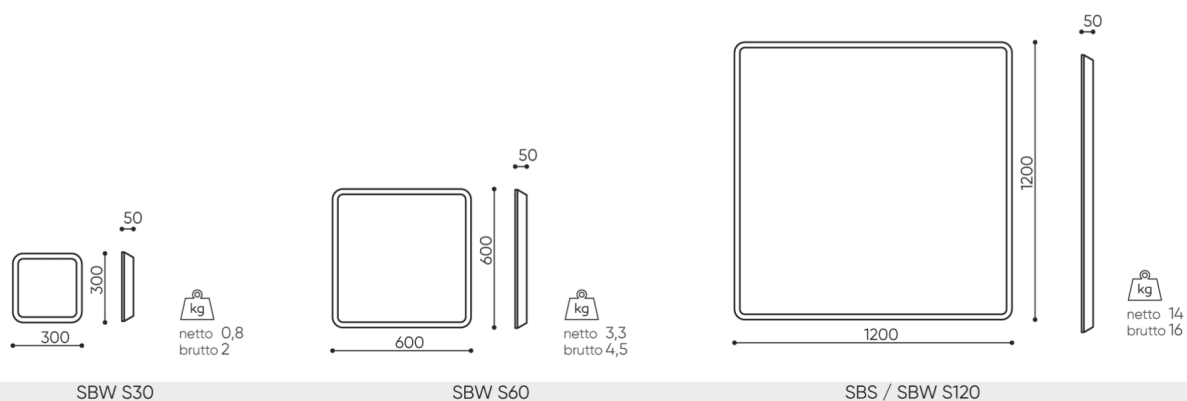

silent_block

SBW S

: fiche produit

Le design moderne et l'installation facile permettent un aménagement créatif des espaces sans faire de compromis sur les performances acoustiques.

Une large gamme de tissus de rembourrage et un grand nombre de formes disponibles offrent des possibilités illimitées pour créer des configurations adaptées à n'importe quel intérieur.

design:
Bejot Development Team

Site du produit
[lien vers le site](#)

bejot:

dimensions

SBW S

H height: overall dimensions

W width: overall dimensions

L epth: overall dimensions

Dimensions are approximate and may vary depending on the selected product configuration. The requirements of the standard are always met.

mat riaux disponibles pour la collection

1st price group	Bond, Fenno, Sawana
2nd price group	Alpa, Charles, Charles - Studio Design, Cura, Pastel, Roccia
3rd price group	Ally, Ally SD, Alpa-Studio Design, Blazer, Cura SD, Easy SD, Oceanic, Synergy, Synergy - Studio Design
4th price group	Heritage, Oceanic-Studio Design, Remix - Studio Design
5th price group	Steelcut Trio 3