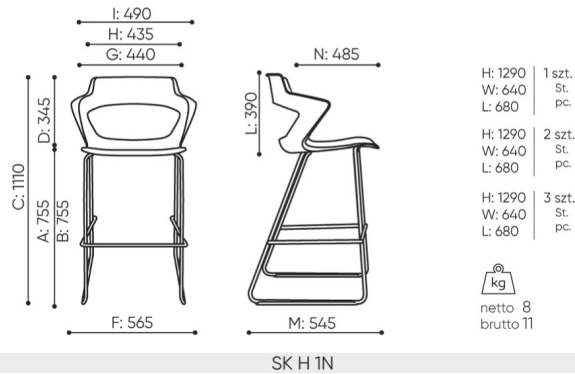

# offre be:basic

SK H be:basic

: fiche produit

Produits retirés de l'offre avec des délais de livraison prolongés.  
Disponibles uniquement dans la limite des stocks disponibles.

**design:**

**Site du produit**  
[lien vers le site](#)

# dimensions

SK H be:basic

- A seat height: overall dimensions
- B seat height: measured according to the norm  
PN EN 1335 - 1
- C chair height
- D backrest height
- E headrest height
- F dimensional width chair / base
- G seat width
- H backrest width
- I width between armrests
- K height from the floor to the armrest
- L backrest length
- M dimensional chair depth
- N seat depth / seat length

Dimensions are approximate and may vary depending on the selected product configuration. The requirements of the standard are always met.