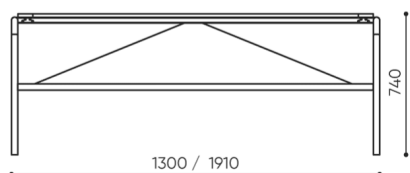

design:
Beata Wilk-Naskręć

Site du produit
[lien vers le site](#)

bejot:

dimensions

SNR TB 12L

12L		18L	
H: 760	1 szt.	H: 760	1 szt.
W: 720	St.	W: 720	St.
L: 1320	pc.	L: 1920	pc.

netto 27
brutto 32

netto 35
brutto 38

SNR TB 12L/18L

Dimensions are approximate and may vary depending on the selected product configuration. The requirements of the standard are always met.

mat riaux disponibles pour la collection

Tabletop

Finger joint wood, Laminated tabletop