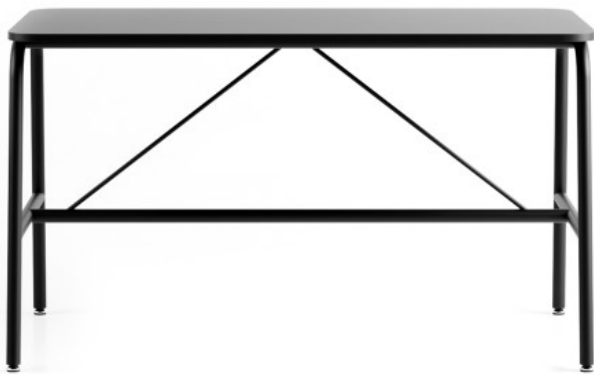

spin

SNR TB 12L

: fiche produit

Une collection variée de meubles de style loft. Le bois massif et l'acier permettent de créer une atmosphère unique et naturelle, idéale pour les bureaux modernes. Les tables hautes, les chaises et les bancs constituent le choix idéal pour les bars et les cantines. Grâce aux sièges rembourrés et moelleux, ces meubles attirent l'attention non seulement par leur design, mais aussi par leur confort.

design:
Beata Wilk-Naskręć

Site du produit
[lien vers le site](#)

bejot:

dimensions

SNR TB 12L

12L		18L	
H: 760	1 szt.	H: 760	1 szt.
W: 720	St.	W: 720	St.
L: 1320	pc.	L: 1920	pc.

netto 27
brutto 32

netto 35
brutto 38

SNR TB 12L/18L

Dimensions are approximate and may vary depending on the selected product configuration. The requirements of the standard are always met.

mat riaux disponibles pour la collection

Tabletop

Finger joint wood, Laminated tabletop