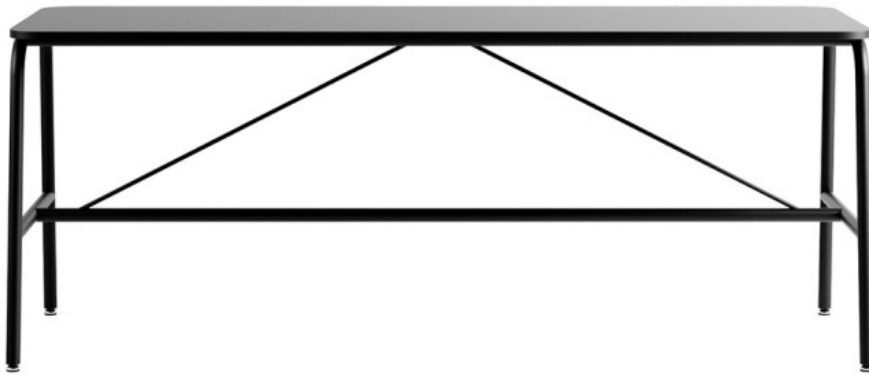

# spin

## SNR TB 18L

**: fiche produit**

Une collection variée de meubles de style loft. Le bois massif et l'acier permettent de créer une atmosphère unique et naturelle, idéale pour les bureaux modernes. Les tables hautes, les chaises et les bancs constituent le choix idéal pour les bars et les cantines. Grâce aux sièges rembourrés et moelleux, ces meubles attirent l'attention non seulement par leur design, mais aussi par leur confort.

# dimensions

SNR TB 18L

12L		18L	
H: 760	1 szt.	H: 760	1 szt.
W: 720	St.	W: 720	St.
L: 1320	pc.	L: 1920	pc.

netto 27  
brutto 32

netto 35  
brutto 38

SNR TB 12L/18L

Dimensions are approximate and may vary depending on the selected product configuration. The requirements of the standard are always met.