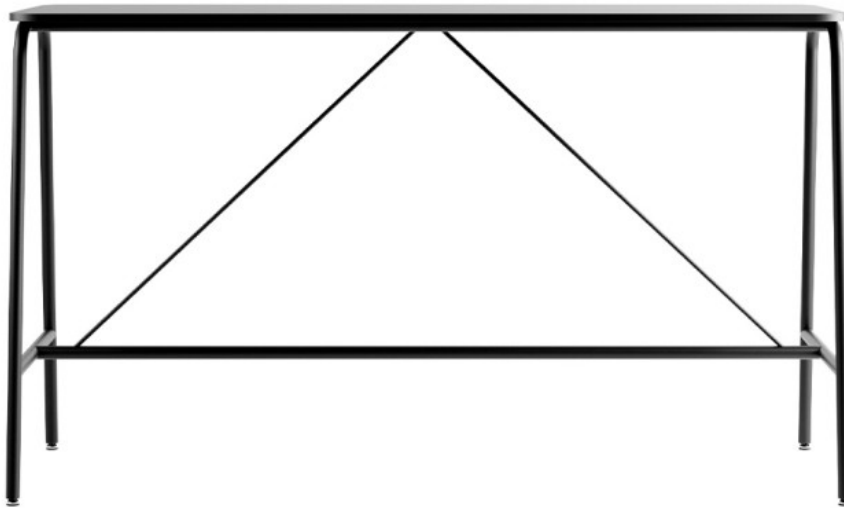

spin

SNR TB 18H

: fiche produit

Une collection variée de meubles de style loft. Le bois massif et l'acier permettent de créer une atmosphère unique et naturelle, idéale pour les bureaux modernes. Les tables hautes, les chaises et les bancs constituent le choix idéal pour les bars et les cantines. Grâce aux sièges rembourrés et moelleux, ces meubles attirent l'attention non seulement par leur design, mais aussi par leur confort.

design:
Beata Wilk-Naskręć

Site du produit
[lien vers le site](#)

bejot:

dimensions

SNR TB 18H

H: 1100 | 1 szt.
W: 720 | St.
L: 1920 | pc.

netto 37
brutto 40

SNR TB 18H

H height: overall dimensions

W width: overall dimensions

L depth: overall dimensions

Dimensions are approximate and may vary depending on the selected product configuration. The requirements of the standard are always met.