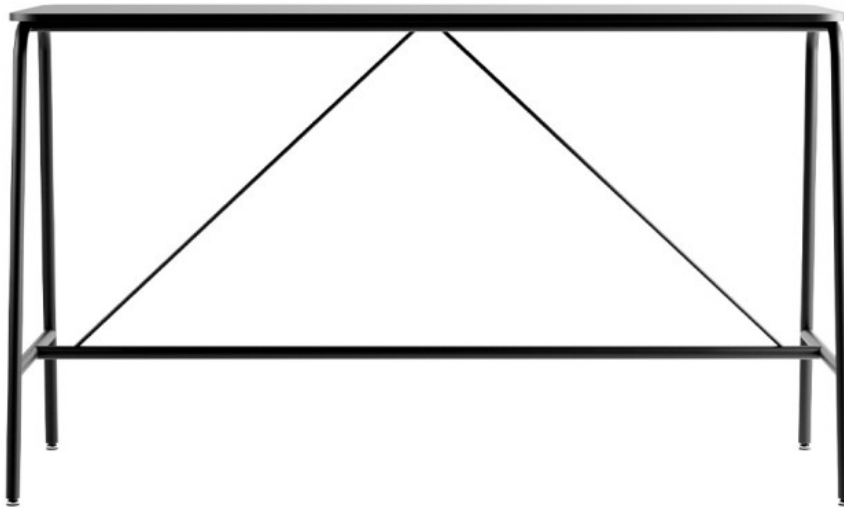

# spin

### : fiche produit

Une collection variée de meubles de style loft. Le bois massif et l'acier permettent de créer une atmosphère unique et naturelle, idéale pour les bureaux modernes. Les tables hautes, les chaises et les bancs constituent le choix idéal pour les bars et les cantines. Grâce aux sièges rembourrés et moelleux, ces meubles attirent l'attention non seulement par leur design, mais aussi par leur confort.

# dimensions

SNR TB 18H

H: 1100 | 1 szt.  
W: 720 | St.  
L: 1920 | pc.

netto 37  
brutto 40

SNR TB 18H

**H** height: overall dimensions

**W** width: overall dimensions

**L** depth: overall dimensions