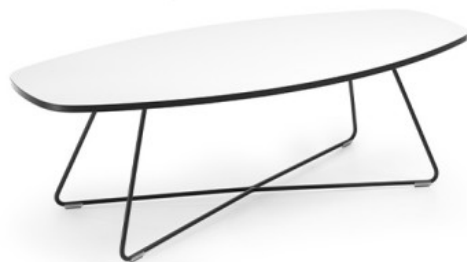

# tables:coffee

TB 29 EP 1300

: fiche produit

Une s rie de tables basses originales avec la possibilit de personnalisation. Il est possible de choisir la forme du plateau, la couleur, ainsi que la hauteur et le design de la base. Il suffit de se laisser guider par son imagination et de choisir un mod le adapt ses propres besoins et son style d'int rieur.