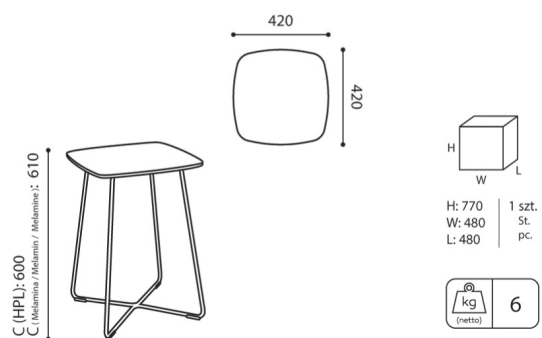

tables:coffee

TB 29 SQ 420

: fiche produit

Une s rie de tables basses originales avec la possibilit de personnalisation. Il est possible de choisir la forme du plateau, la couleur, ainsi que la hauteur et le design de la base. Il suffit de se laisser guider par son imagination et de choisir un mod le adapt ses propres besoins et son style d'int rieur.

design:
Bejot Development Team

Site du produit
[lien vers le site](#)

bejot:

dimensions

TB 29 SQ 420

TB 29 SQ 420

H height: overall dimensions

W width: overall dimensions

L depth: overall dimensions

Dimensions are approximate and may vary depending on the selected product configuration. The requirements of the standard are always met.

mat riaux disponibles pour la collection