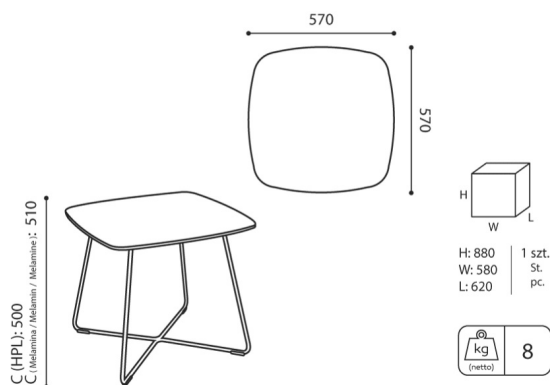

tables:coffee

TB 29 SQ 570

: fiche produit

Une série de tables basses originales avec la possibilité de personnalisation. Il est possible de choisir la forme du plateau, la couleur, ainsi que la hauteur et le design de la base. Il suffit de se laisser guider par son imagination et de choisir un modèle adapté à ses propres besoins et à son style d'intérieur.

design:
Bejot Development Team

Site du produit
[lien vers le site](#)

bejot:

dimensions

TB 29 SQ 570

TB 29 SQ 570

H height: overall dimensions

W width: overall dimensions

L depth: overall dimensions

Dimensions are approximate and may vary depending on the selected product configuration. The requirements of the standard are always met.

mat riaux disponibles pour la collection