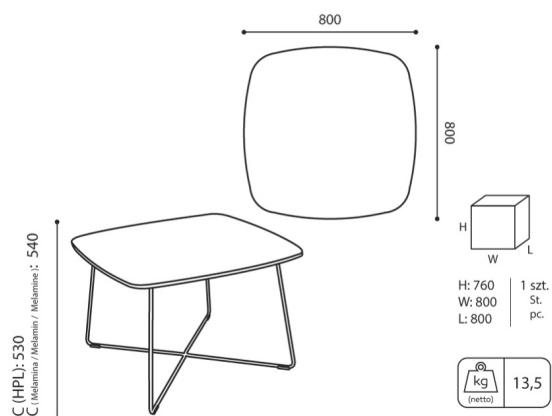

tables:coffee

TB 29 SQ 800

: fiche produit

Une série de tables basses originales avec la possibilité de personnalisation. Il est possible de choisir la forme du plateau, la couleur, ainsi que la hauteur et le design de la base. Il suffit de se laisser guider par son imagination et de choisir un modèle adapté à ses propres besoins et à son style d'intérieur.

design:
Bejot Development Team

Site du produit
[lien vers le site](#)

bejot:

dimensions

TB 29 SQ 800

TB 29 SQ 800

H height: overall dimensions

W width: overall dimensions

L depth: overall dimensions

Dimensions are approximate and may vary depending on the selected product configuration. The requirements of the standard are always met.

mat riaux disponibles pour la collection