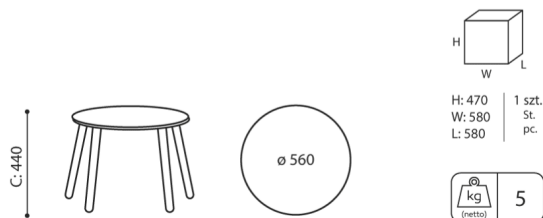

tables:coffee

TB W 74H

: fiche produit

Une série de tables basses originales avec la possibilité de personnalisation. Il est possible de choisir la forme du plateau, la couleur, ainsi que la hauteur et le design de la base. Il suffit de se laisser guider par son imagination et de choisir un modèle adapté à ses propres besoins et à son style d'intérieur.

design:
Bejot Development Team

Site du produit
[lien vers le site](#)

bejot:

dimensions

TB W 74H

TB W 740 H

H height: overall dimensions

W width: overall dimensions

L epth: overall dimensions

Dimensions are approximate and may vary depending on the selected product configuration. The requirements of the standard are always met.

mat riaux disponibles pour la collection