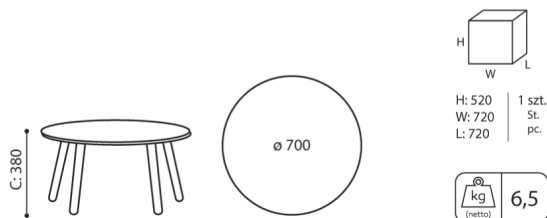

# tables:coffee

TB W 74L

: fiche produit

Une série de tables basses originales avec la possibilité de personnalisation. Il est possible de choisir la forme du plateau, la couleur, ainsi que la hauteur et le design de la base. Il suffit de se laisser guider par son imagination et de choisir un modèle adapté à ses propres besoins et à son style d'intérieur.

# dimensions

TB W 74L

TB W 740 L

**H** height: overall dimensions

**W** width: overall dimensions

**L** epth: overall dimensions

Dimensions are approximate and may vary depending on the selected product configuration. The requirements of the standard are always met.