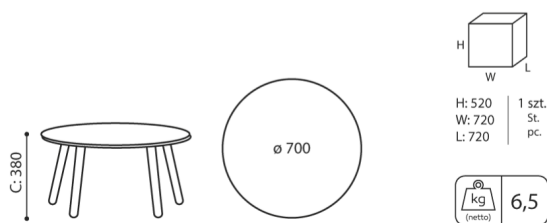

tables:coffee

TB W 74L

: fiche produit

Une série de tables basses originales avec la possibilité de personnalisation. Il est possible de choisir la forme du plateau, la couleur, ainsi que la hauteur et le design de la base. Il suffit de se laisser guider par son imagination et de choisir un modèle adapté à ses propres besoins et à son style d'intérieur.

design:
Bejot Development Team

Site du produit
[lien vers le site](#)

bejot:

dimensions

TB W 74L

TB W 740 L

H height: overall dimensions

W width: overall dimensions

L epth: overall dimensions

Dimensions are approximate and may vary depending on the selected product configuration. The requirements of the standard are always met.

mat riaux disponibles pour la collection