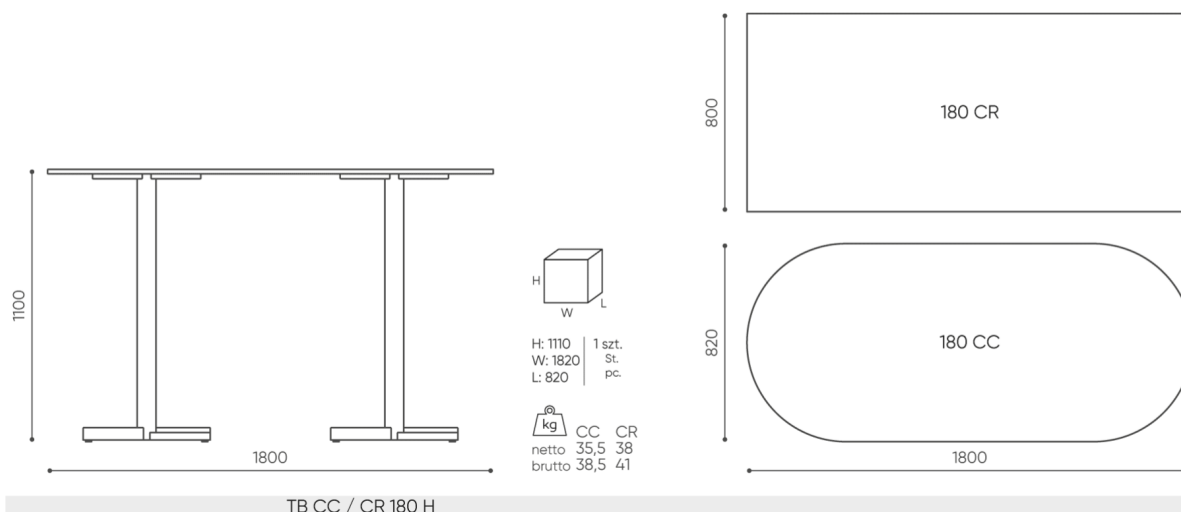

tables:cross

TB CC / CR 180H

: fiche produit

Une grande table solide avec un plateau en bois naturel et agréable au toucher. Un meuble idéal pour les réunions en salle de conférence. Les fissures et les nœuds naturels mettent en évidence la structure unique du bois massif.

design:
Bejot Development Team

Site du produit
[lien vers le site](#)

bejot:

dimensions

TB CC / CR 180H

H height: overall dimensions

W width: overall dimensions

L depth: overall dimensions

Dimensions are approximate and may vary depending on the selected product configuration. The requirements of the standard are always met.

mat riaux disponibles pour la collection

Tabletop

Finger joint wood, Laminated tabletop