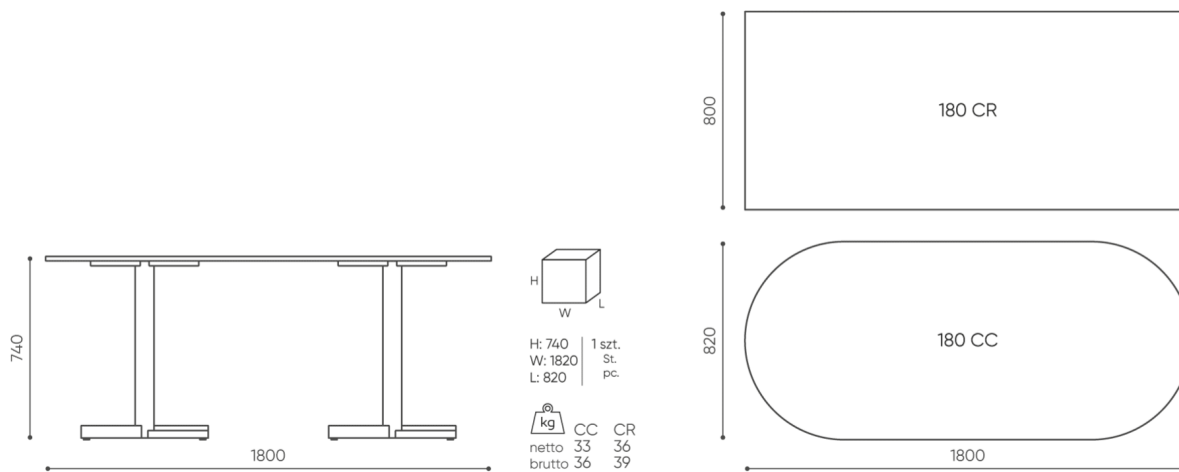

# tables:cross

TB CC / CR 180

: fiche produit

Une grande table solide avec un plateau en bois naturel et agréable au toucher. Un meuble idéal pour les réunions en salle de conférence. Les fissures et les nœuds naturels mettent en évidence la structure unique du bois massif.

# dimensions

TB CC / CR 180

TB CC / CR 180

**H** height: overall dimensions

**W** width: overall dimensions

**L** epth: overall dimensions

Dimensions are approximate and may vary depending on the selected product configuration. The requirements of the standard are always met.