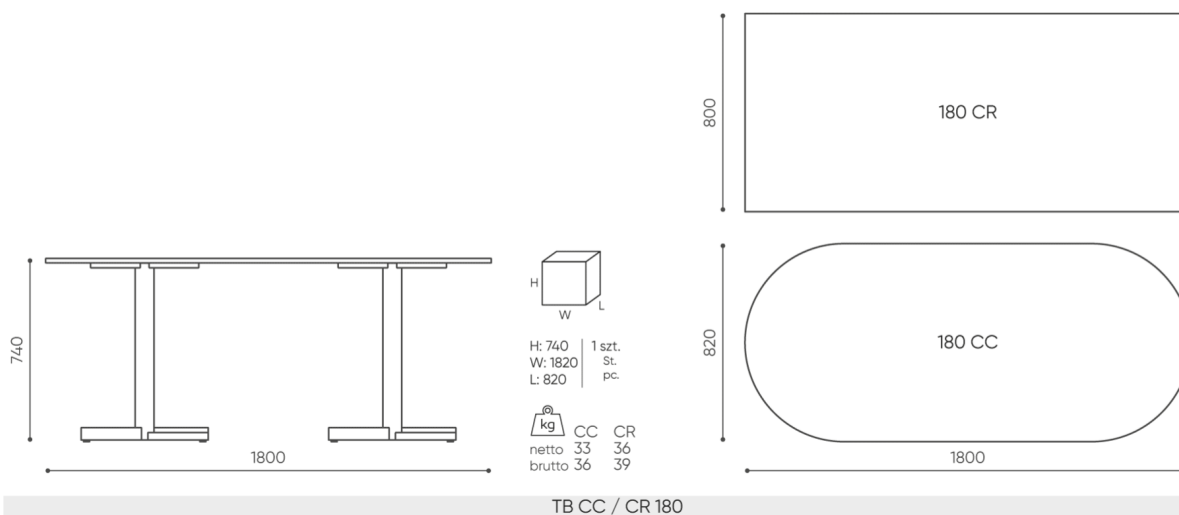

tables:cross

TB CC / CR 180

: fiche produit

Une grande table solide avec un plateau en bois naturel et agréable au toucher. Un meuble idéal pour les réunions en salle de conférence. Les fissures et les nœuds naturels mettent en évidence la structure unique du bois massif.

design:
Bejot Development Team

Site du produit
[lien vers le site](#)

bejot:

dimensions

TB CC / CR 180

H height: overall dimensions

W width: overall dimensions

L depth: overall dimensions

Dimensions are approximate and may vary depending on the selected product configuration. The requirements of the standard are always met.

mat riaux disponibles pour la collection

Tabletop

Finger joint wood, Laminated tabletop