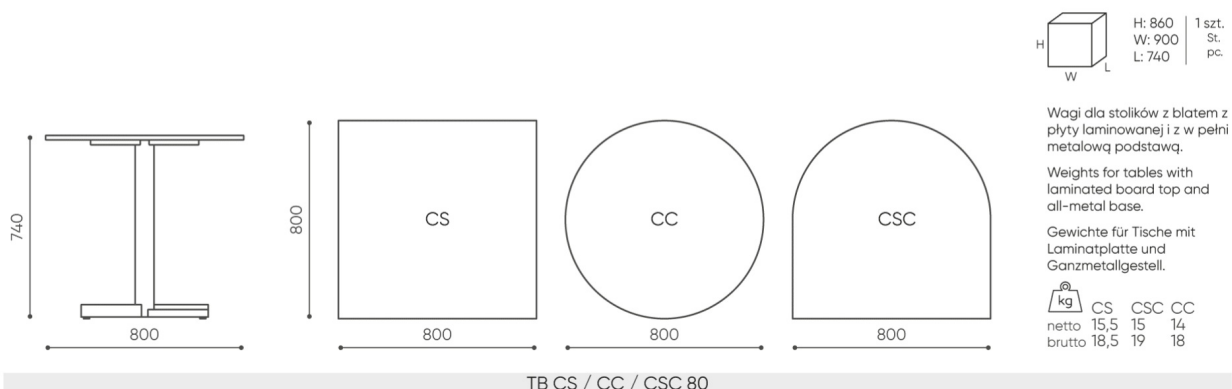

tables:cross

TB CC / CS / CSC 80

: fiche produit

Une grande table solide avec un plateau en bois naturel et agréable au toucher. Un meuble idéal pour les réunions en salle de conférence. Les fissures et les nœuds naturels mettent en évidence la structure unique du bois massif.

design:
Bejot Development Team

Site du produit
[lien vers le site](#)

bejot:

dimensions

TB CC / CS / CSC 80

H height: overall dimensions

W width: overall dimensions

L depth: overall dimensions

Dimensions are approximate and may vary depending on the selected product configuration. The requirements of the standard are always met.

mat riaux disponibles pour la collection

Tabletop

Finger joint wood, Laminated tabletop