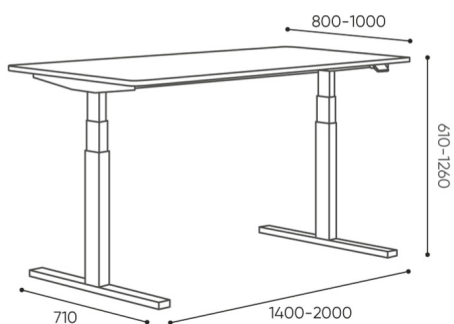

dimensions

TB HR

netto 26
brutto 29

TB HR

Les dimensions sont donn es titre indicatif uniquement et peuvent varier en fonction de la configuration choisie pour le produit. Les exigences de la norme sont toujours respect es