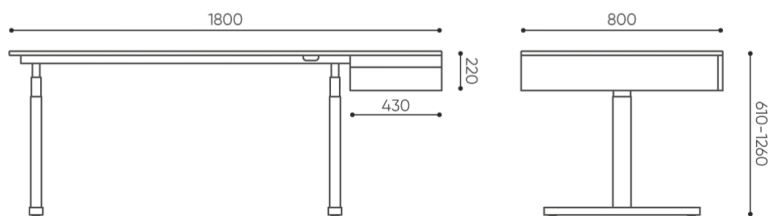

### Uwaga

Należy sprawdzić czy wymiar produktu nie koliduje z wymiarem windy i wejściem do budynku, w którym produkt będzie montowany.

## dimensions

TB HRP 18

TB HRP 18 D80

Les dimensions sont données à titre indicatif uniquement et peuvent varier en fonction de la configuration choisie pour le produit. Les exigences de la norme sont toujours respectées.