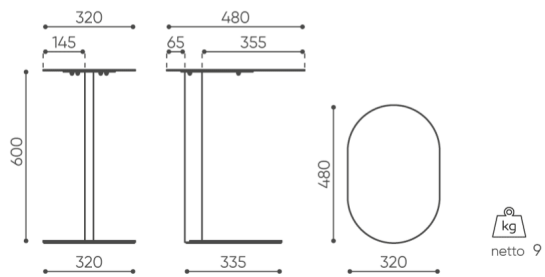

### Plateau

Metal ( paisseur 3mm)

●

# dimensions

TB OA M L

TB OA M L

Les dimensions sont donn es titre indicatif uniquement et peuvent varier en fonction de la configuration choisie pour le produit. Les exigences de la norme sont toujours respect es