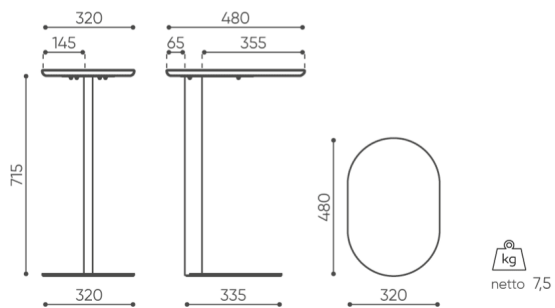

### Plateau

Ch ne en lamell coll ( paisseur 19 mm)

●

# dimensions

TB OA W H

TB OA W H

Les dimensions sont donn es titre indicatif uniquement et peuvent varier en fonction de la configuration choisie pour le produit. Les exigences de la norme sont toujours respect es