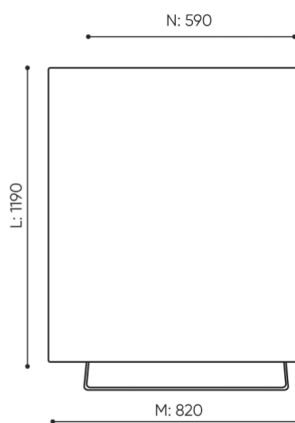

voo_voo:9xx

VV 922

: fiche produit

Les hauts dossiers uniques des canap s Voo_voo:9xx permettent de cr er des espaces priv s dans les grands espaces ouverts tels que les universit s, les centres de congr s ou les bureaux en open space.

La collection permet de construire n'importe quel arrangement de meubles avec des propri t s acoustiques lev es.

design:
Bejot Development Team

Site du produit
[lien vers le site](#)

bejot:

dimensions

VV 922

H: 1850 | 1 szt.
W: 1410 | St.
L: 860 | pc.

netto 86
brutto 115

VV 922

- A seat height: overall dimensions
- B seat height
- C chair height: overall dimensions
- D backrest height
- F chair width: overall dimensions
- G seat width
- H backrest width
- K height from the floor to the armrest
- M chair depth: overall dimensions
- N seat depth / seat length