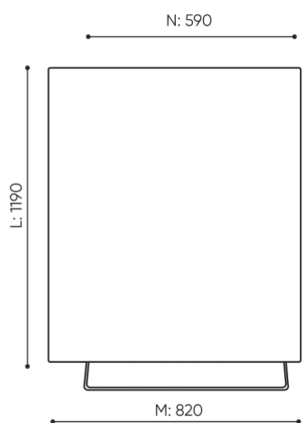

voo_voo:9xx

VV 922

: fiche produit

Les hauts dossiers uniques des canap s Voo_voo:9xx permettent de cr er des espaces priv s dans les grands espaces ouverts tels que les universit s, les centres de congr s ou les bureaux en open space.

La collection permet de construire n'importe quel arrangement de meubles avec des propri t s acoustiques lev es.

design:
Bejot Development Team

Site du produit
[lien vers le site](#)

bejot:

dimensions

VV 922

H: 1850 | 1 szt.
W: 1410 | St.
L: 860 | pc.

netto 86
brutto 115

VV 922

- A seat height: overall dimensions
- B seat height
- C chair height: overall dimensions
- D backrest height
- F chair width: overall dimensions
- G seat width
- H backrest width
- K height from the floor to the armrest
- M chair depth: overall dimensions
- N seat depth / seat length