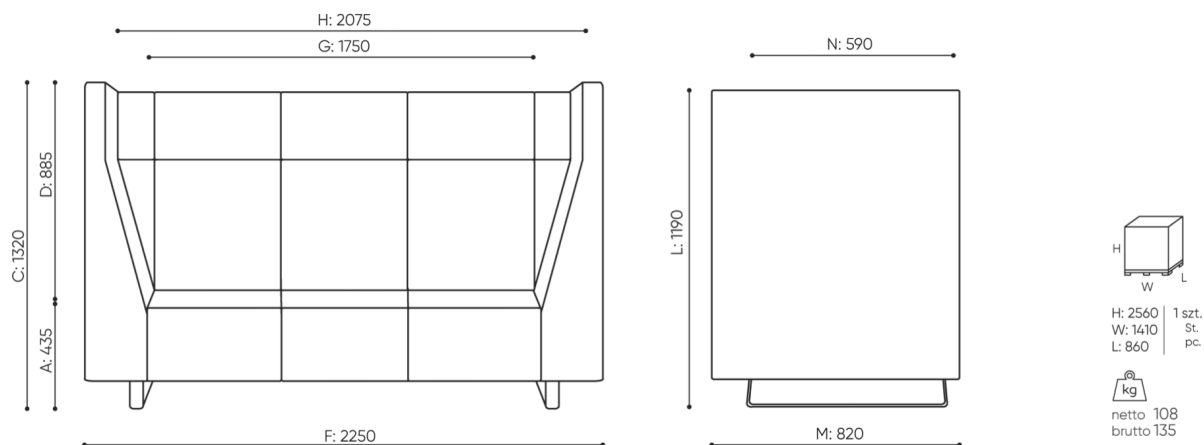

La collection permet de construire n'importe quel arrangement de meubles avec des propri t s acoustiques lev es.

design:
Bejot Development Team

Site du produit
[lien vers le site](#)

bejot:

dimensions

VV 923

VV 923

- A seat height: overall dimensions
- B seat height
- C chair height: overall dimensions
- D backrest height
- F chair width: overall dimensions
- G seat width
- H backrest width
- K height from the floor to the armrest
- M chair depth: overall dimensions
- N seat depth / seat length