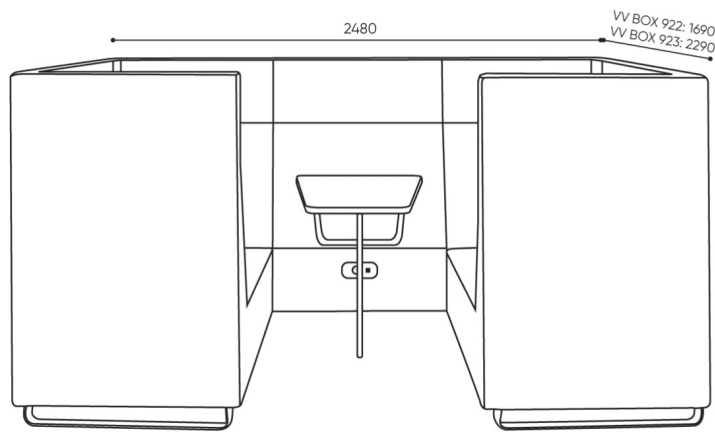

voo_voo:9xx

VV 92X BOX

: fiche produit

Les hauts dossiers uniques des canap s Voo_voo:9xx permettent de cr er des espaces priv s dans les grands espaces ouverts tels que les universit s, les centres de congr s ou les bureaux en open space.

La collection permet de construire n'importe quel arrangement de meubles avec des propri t s acoustiques lev es.

design:
Bejot Development Team

Site du produit
[lien vers le site](#)

bejot:

dimensions

VV 92X BOX

	H	W	L
922	H: 500	W: 1410	L: 860
923	H: 500	W: 1410	L: 860

	922	923
kg (netto)	210	253

VV BOX 922 / 923

bejot:voo_voo:9xx

	H	W	L
	H: 500	W: 1410	L: 860

1 szt. St. pc.

kg netto 37,5 brutto 45

VV 9 TB