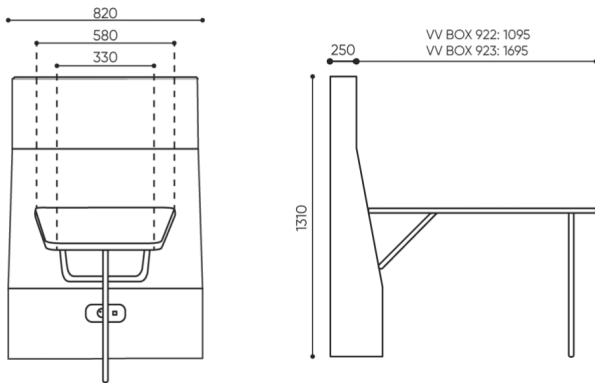

La collection permet de construire n'importe quel arrangement de meubles avec des propri t s acoustiques lev es.

design:
Bejot Development Team

Site du produit
[lien vers le site](#)

bejot:

dimensions

VV 92X BOX

	H	W	L
922	H: 500	W: 1410	L: 860
923	H: 500	W: 1410	L: 860

	922	923
kg (netto)	210	253

VV BOX 922 / 923

bejot:voo_voo:9xx

	H	W	L
	H: 500	W: 1410	L: 860

1 szt. St. pc.

kg netto 37,5 brutto 45

VV 9 TB

- A seat height: overall dimensions
- B seat height
- C chair height: overall dimensions
- D backrest height
- F chair width: overall dimensions
- G seat width
- H backrest width
- K height from the floor to the armrest
- M chair depth: overall dimensions
- N seat depth / seat length