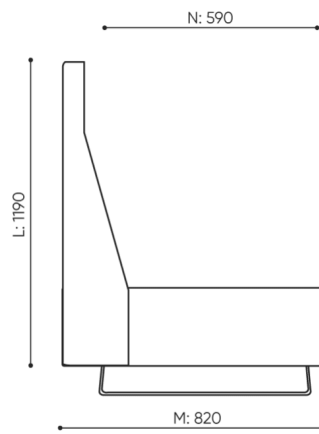

La collection permet de construire n'importe quel arrangement de meubles avec des propri t s acoustiques lev es.

design:
Bejot Development Team

Site du produit
[lien vers le site](#)

bejot:

dimensions

VV 9X2

H: 1450 | 1 szt.
W: 1410 | St.
L: 860 | pc.

netto 86
brutto 115

VV 902

H: 1600 | 1 szt.
W: 1410 | St.
L: 860 | pc.

netto 65
brutto 95

bejot:voo_voo:9xx

VV 912

- A seat height: overall dimensions
- B seat height
- C chair height: overall dimensions
- D backrest height
- F chair width: overall dimensions
- G seat width
- H backrest width
- K height from the floor to the armrest
- M chair depth: overall dimensions
- N seat depth / seat length