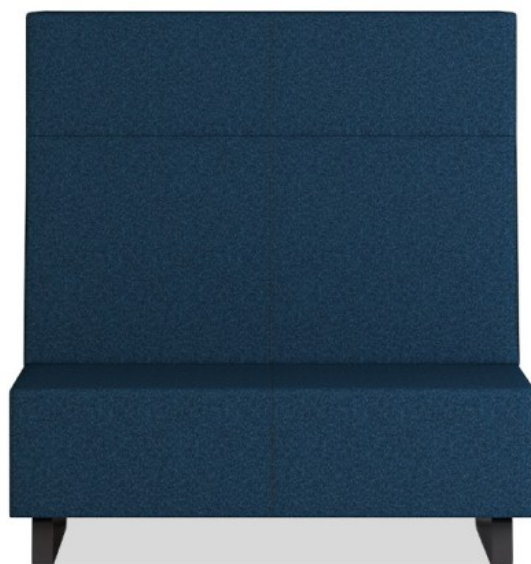

voo_voo:9xx

VV 9X2

: fiche produit

Les hauts dossiers uniques des canap s Voo_voo:9xx permettent de cr er des espaces priv s dans les grands espaces ouverts tels que les universit s, les centres de congr s ou les bureaux en open space.

La collection permet de construire n'importe quel arrangement de meubles avec des propri t s acoustiques lev es.

design:
Bejot Development Team

Site du produit
[lien vers le site](#)

bejot:

dimensions

VV 9X2

H: 1450 | 1 szt.
W: 1410 | St.
L: 860 | pc.

netto 86
brutto 115

VV 902

H: 1600 | 1 szt.
W: 1410 | St.
L: 860 | pc.

netto 65
brutto 95

bejot:voo_voo:9xx

VV 912

- A seat height: overall dimensions
- B seat height
- C chair height: overall dimensions
- D backrest height
- F chair width: overall dimensions
- G seat width
- H backrest width
- K height from the floor to the armrest
- M chair depth: overall dimensions
- N seat depth / seat length