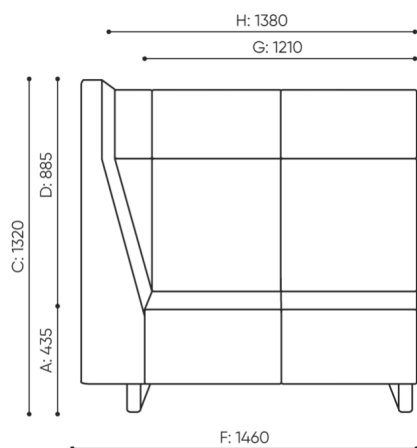

voo_voo:9xx

VV 9X2

: fiche produit

Les hauts dossiers uniques des canap s Voo_voo:9xx permettent de cr er des espaces priv s dans les grands espaces ouverts tels que les universit s, les centres de congr s ou les bureaux en open space.

La collection permet de construire n'importe quel arrangement de meubles avec des propri t s acoustiques lev es.

design:
Bejot Development Team

Site du produit
[lien vers le site](#)

bejot:

dimensions

VV 9X2

H: 1450 | 1 szt.
W: 1410 | St.
L: 860 | pc.

netto 86
brutto 115

VV 902

H: 1600 | 1 szt.
W: 1410 | St.
L: 860 | pc.

netto 65
brutto 95

VV 912

bejot:voo_voo:9xx

- A seat height: overall dimensions
- B seat height
- C chair height: overall dimensions
- D backrest height
- F chair width: overall dimensions
- G seat width
- H backrest width
- K height from the floor to the armrest
- M chair depth: overall dimensions
- N seat depth / seat length

Dimensions are approximate and may vary depending on the selected product configuration. The requirements of the standard are always met.

mat riaux disponibles pour la collection

1st price group	Fenno, Keimo, Sawana
2nd price group	Alaska, Alpa, Charles, Charles - Studio Design, Cura, Pastel, Roccia, Valencia
3rd price group	Ally, Ally SD, Alpa-Studio Design, Blazer, Cura SD, Easy SD, Oceanic, Silvertex , Silvertex - Studio Design, Synergy, Synergy - Studio Design
4th price group	Oceanic-Studio Design, Remix - Studio Design
5th price group	Steelcut Trio 3
Cuir	Leather
Metal	Metal - powder coated