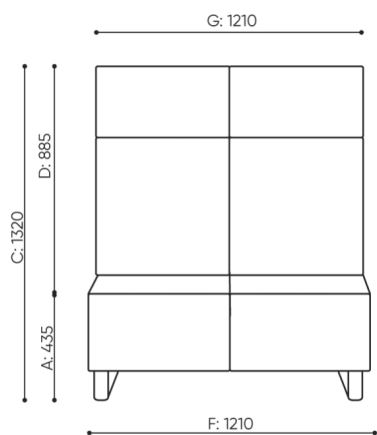

voo_voo:9xx

VV 9X2

: fiche produit

Les hauts dossiers uniques des canap s Voo_voo:9xx permettent de cr er des espaces priv s dans les grands espaces ouverts tels que les universit s, les centres de congr s ou les bureaux en open space.

La collection permet de construire n'importe quel arrangement de meubles avec des propri t s acoustiques lev es.

design:
Bejot Development Team

Site du produit
[lien vers le site](#)

bejot:

dimensions

VV 9X2

H: 1450 | 1 szt.
W: 1410 | St.
L: 860 | pc.

netto 86
brutto 115

VV 902

H: 1600 | 1 szt.
W: 1410 | St.
L: 860 | pc.

netto 65
brutto 95

VV 912

bejot:voo_voo:9xx

- A seat height: overall dimensions
- B seat height
- C chair height: overall dimensions
- D backrest height
- F chair width: overall dimensions
- G seat width
- H backrest width
- K height from the floor to the armrest
- M chair depth: overall dimensions
- N seat depth / seat length

Dimensions are approximate and may vary depending on the selected product configuration. The requirements of the standard are always met.

mat riaux disponibles pour la collection

1st price group	Fenno, Keimo, Sawana
2nd price group	Alaska, Alpa, Charles, Charles - Studio Design, Cura, Pastel, Roccia, Valencia
3rd price group	Ally, Ally SD, Alpa-Studio Design, Blazer, Cura SD, Easy SD, Oceanic, Silvertex , Silvertex - Studio Design, Synergy, Synergy - Studio Design
4th price group	Oceanic-Studio Design, Remix - Studio Design
5th price group	Steelcut Trio 3
Cuir	Leather
Metal	Metal - powder coated