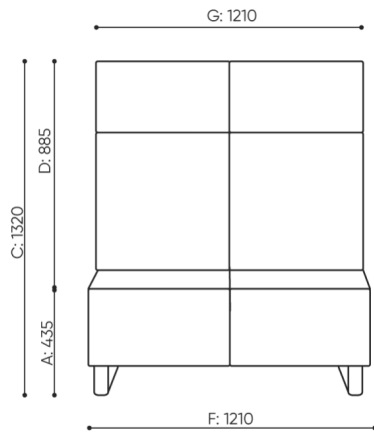

voo_voo:9xx

VV 9X2

: fiche produit

Les hauts dossiers uniques des canap s Voo_voo:9xx permettent de cr er des espaces priv s dans les grands espaces ouverts tels que les universit s, les centres de congr s ou les bureaux en open space.

La collection permet de construire n'importe quel arrangement de meubles avec des propri t s acoustiques lev es.

design:
Bejot Development Team

Site du produit
[lien vers le site](#)

bejot:

dimensions

VV 9X2

H: 1450 | 1 szt.
W: 1410 | St.
L: 860 | pc.

netto 86
brutto 115

VV 902

H: 1600 | 1 szt.
W: 1410 | St.
L: 860 | pc.

netto 65
brutto 95

bejot:voo_voo:9xx

VV 912

- A seat height: overall dimensions
- B seat height
- C chair height: overall dimensions
- D backrest height
- F chair width: overall dimensions
- G seat width
- H backrest width
- K height from the floor to the armrest
- M chair depth: overall dimensions
- N seat depth / seat length

Dimensions are approximate and may vary depending on the selected product configuration. The requirements of the standard are always met.

mat riaux disponibles pour la collection

1st price group	Fenno, Keimo, Sawana
2nd price group	Alpa, Charles, Charles - Studio Design, Cura, Pastel, Roccia, Valencia
3rd price group	Ally, Ally SD, Alpa-Studio Design, Blazer, Cura SD, Easy SD, Oceanic, Silvertex , Silvertex - Studio Design, Synergy, Synergy - Studio Design
4th price group	Oceanic-Studio Design, Remix - Studio Design
5th price group	Steelcut Trio 3
Cuir	Leather
Metal	Metal - powder coated