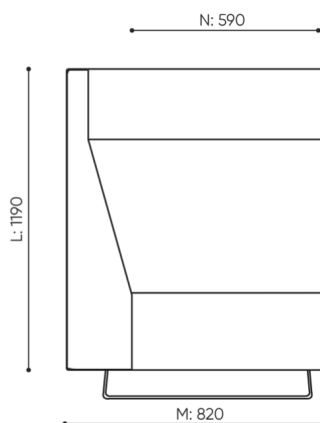

La collection permet de construire n'importe quel arrangement de meubles avec des propri t s acoustiques lev es.

design:
Bejot Development Team

Site du produit
[lien vers le site](#)

bejot:

dimensions

VV 9X2

H: 1450 | 1 szt.
W: 1410 | St.
L: 860 | pc.

netto 86
brutto 115

VV 902

H: 1600 | 1 szt.
W: 1410 | St.
L: 860 | pc.

netto 65
brutto 95

VV 912

bejot:voo_voo:9xx

- A seat height: overall dimensions
- B seat height
- C chair height: overall dimensions
- D backrest height
- F chair width: overall dimensions
- G seat width
- H backrest width
- K height from the floor to the armrest
- M chair depth: overall dimensions
- N seat depth / seat length