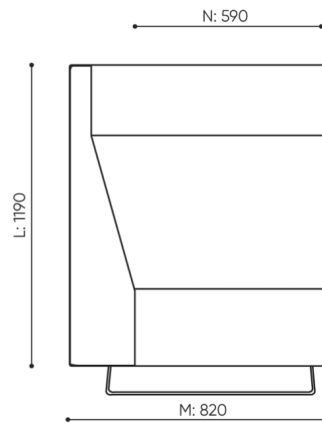

La collection permet de construire n'importe quel arrangement de meubles avec des propri t s acoustiques lev es.

design:
Bejot Development Team

Site du produit
[lien vers le site](#)

bejot:

dimensions

VV 9X2

H: 1450 | 1 szt.
W: 1410 | St.
L: 860 | pc.

netto 86
brutto 115

VV 902

H: 1600 | 1 szt.
W: 1410 | St.
L: 860 | pc.

netto 65
brutto 95

bejot:voo_voo:9xx

VV 912

- A seat height: overall dimensions
- B seat height
- C chair height: overall dimensions
- D backrest height
- F chair width: overall dimensions
- G seat width
- H backrest width
- K height from the floor to the armrest
- M chair depth: overall dimensions
- N seat depth / seat length