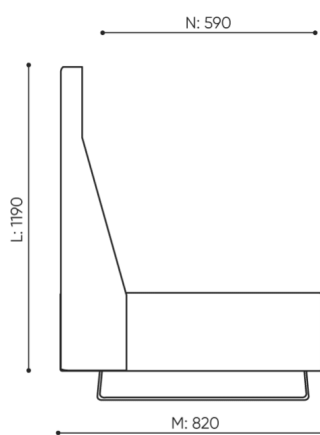

La collection permet de construire n'importe quel arrangement de meubles avec des propri t s acoustiques lev es.

design:
Bejot Development Team

Site du produit
[lien vers le site](#)

bejot:

dimensions

VV 9X2

H: 1450 | 1 szt.
W: 1410 | St.
L: 860 | pc.

netto 86
brutto 115

VV 902

H: 1600 | 1 szt.
W: 1410 | St.
L: 860 | pc.

netto 65
brutto 95

VV 912

bejot:voo_voo:9xx

- A seat height: overall dimensions
- B seat height
- C chair height: overall dimensions
- D backrest height
- F chair width: overall dimensions
- G seat width
- H backrest width
- K height from the floor to the armrest
- M chair depth: overall dimensions
- N seat depth / seat length