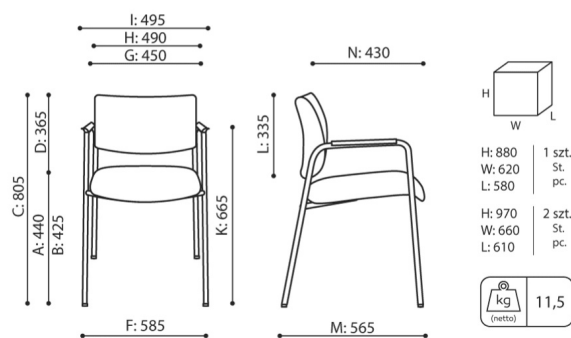

# offre be:basic

ZP 220 be:basic

: fiche produit

Produits retirés de l'offre avec des délais de livraison prolongés.  
Disponibles uniquement dans la limite des stocks disponibles.

**design:**

**Site du produit**  
[lien vers le site](#)

# dimensions

## ZP 220 be:basic

ZP 220

- A seat height: overall dimensions
- B seat height: measured according to the norm  
PN EN 1335 - 1
- C chair height
- D backrest height
- E headrest height
- F dimensional width chair / base
- G seat width
- H backrest width
- I width between armrests
- K height from the floor to the armrest
- L backrest length
- M dimensional chair depth
- N seat depth / seat length

Dimensions are approximate and may vary depending on the selected product configuration. The requirements of the standard are always met.