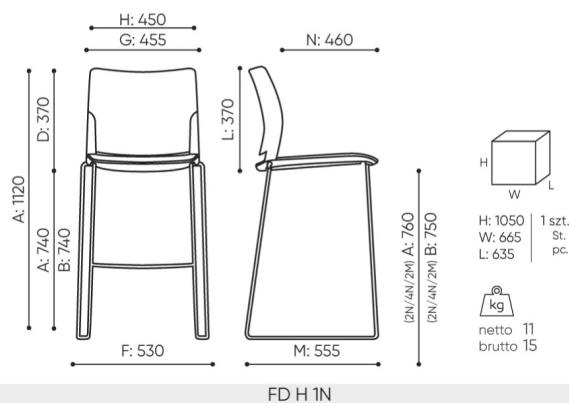

FD H

Standard ●
Opcja ○

Konstrukcja	KOD	
Chromowana		●
Malowana proszkowo (kolorystyka wg wzornika Bejot)		○
Ślizgi	KOD	
Ślizgi na podłogi ceramiczne, betonowe i wykładziny	PK	●
Oznaczenia kodów nazw	KOD	
Całość plastik		1N
Siedzisko tapicerowane, oparcie plastikowe		2N
Siedzisko i oparcie tapicerowane		4N

wymiary

FD H

- A wysokość siedziska: wymiar gabarytowy
- B wysokość siedziska: pomiar zgodny z normą PN EN 1335-1
- C wysokość fotela
- D wysokość oparcia
- F szerokość gabarytowa fotela/ krzyżaka
- G szerokość siedziska
- H szerokość oparcia
- I szerokość między podłokietnikami
- K wysokość od podłogi do podłokietnika
- L długość oparcia
- M głębokość gabarytowa fotela
- N głębokość siedziska

Wymiary mają charakter orientacyjny i mogą się różnić w zależności od wybranej konfiguracji produktu. Zawsze spełnione są wymagania normy.

materiały dostępne dla kolekcji

1 grupa cenowa	Bond, Fenno, Keimo, Sawana
2 grupa cenowa	Alpa, Charles, Charles - Studio Design, Cura, Pastel, Roccia, Valencia
3 grupa cenowa	Ally, Ally-Studio Design, Alpa-Studio Design, Blazer, Cura-Studio Design, Easy , Oceanic, Silvertex , Silvertex - Studio Design, Synergy, Synergy - Studio Design, Valencia - Studio Design
4 grupa cenowa	Heritage-Studio Design, Oceanic-Studio Design, Remix - Studio Design
5 grupa cenowa	Steelcut Trio 3 - Studio Design
Skóra	Skóra
Membrany	Membrany MESH M
Metal	Metal - malowane proszkowo