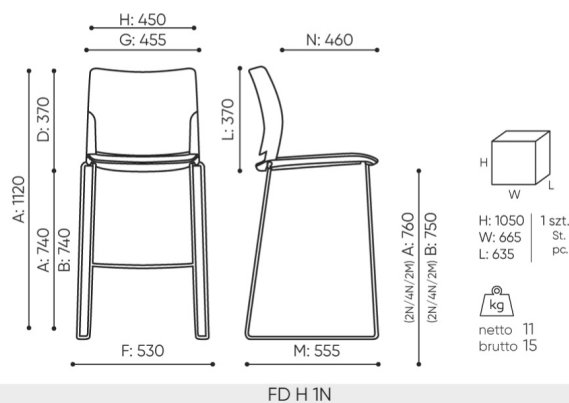

FD H

Standard ●
Opcja ○

Konstrukcja	KOD	
Chromowana		●
Malowana proszkowo (kolorystyka wg wzornika Bejot)		○
Ślizgi	KOD	
Ślizgi na podłogi ceramiczne, betonowe i wykładziny	PK	●
Oznaczenia kodów nazw	KOD	
Całość plastik		1N
Siedzisko tapicerowane, oparcie plastikowe		2N
Siedzisko i oparcie tapicerowane		4N

wymiary

FD H

- A wysokość siedziska: wymiar gabarytowy
- B wysokość siedziska: pomiar zgodny z norma PN EN 1335-1
- C wysokość fotela
- D wysokość oparcia
- F szerokość gabarytowa fotela/ krzyżaka
- G szerokość siedziska
- H szerokość oparcia
- I szerokość między podłokietnikami
- K wysokość od podłogi do podłokietnika
- L długość oparcia
- M głębokość gabarytowa fotela
- N głębokość siedziska

Wymiary mają charakter orientacyjny i mogą się różnić w zależności od wybranej konfiguracji produktu. Zawsze spełnione są wymagania normy.

materiały dostępne dla kolekcji

1 grupa cenowa	Bond, Fenno, Keimo, Sawana
2 grupa cenowa	Alaska, Alpa, Charles, Charles - Studio Design, Cura, Pastel, Roccia, Valencia
3 grupa cenowa	Ally, Ally-Studio Design, Alpa-Studio Design, Blazer, Cura-Studio Design, Cyber SD, Oceanic, Silvertex , Silvertex - Studio Design, Synergy, Synergy - Studio Design, Valencia - Studio Design
4 grupa cenowa	Heritage-Studio Design, Oceanic-Studio Design, Remix - Studio Design
5 grupa cenowa	Steelcut Trio 3 - Studio Design
Skóra	Skóra
Membrany	Membrany MESH M
Metal	Metal - malowane proszkowo