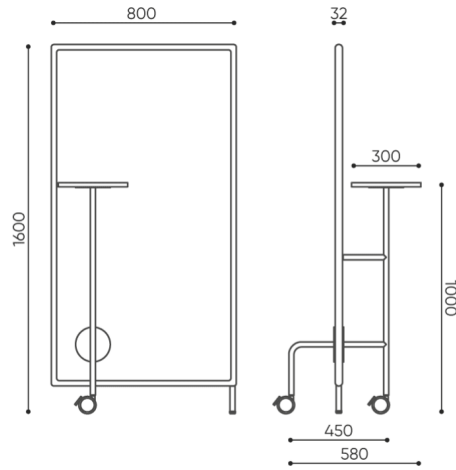

ciche połączenie

Łączniki umożliwiają połączenie dwóch ekranów (w linii prostej oraz pod kątami: 90 i 135). Można je zastosować tylko do ekranów z prostym bokiem (brak możliwości połączenia od strony fali).

podręczny blat

Ścianki akustyczne można opcjonalnie wyposażyć w blat (dostępny w dwóch wysokościach)

dane techniczne

FS SC8W

Standard ●
Opcja ○

Podstawy	KOD	
Podstawa malowana proszkowo (kolorystyka wg wzornika Bejot) z dwoma ramionami i kółkami z hamulcem, oraz 1 stopka z regulacją wysokości	2TN	●
Kółko z hamulcem zamiast stopki	3TN	○
Stolik	KOD	
Stolik h 740 mm - konstrukcja malowana proszkowo w kolorze podstawy + blat fi 300 mm z płyty laminowanej (kolorystyka wg wzornika Bejot)	TBL-LAM	○
Stolik h 1000 mm - konstrukcja malowana proszkowo w kolorze podstawy + blat fi 300 mm z płyty laminowanej (kolorystyka wg wzornika Bejot)	TBH-LAM	○

wymiary

FS SC8W

FS SC8W + TBH

- H** wysokość: wymiar gabarytowy
- W** szerokość gabarytowa
- L** głębokość gabarytowa

Wymiary mają charakter orientacyjny i mogą się różnić w zależności od wybranej konfiguracji produktu. Zawsze spełnione są wymagania normy.