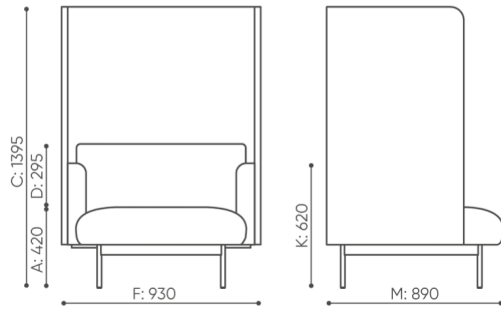

FR 421W

 netto 74

FR 421 W

Wymiary mają charakter orientacyjny i mogą się różnić w zależności od wybranej konfiguracji produktu. Zawsze spełnione są wymagania normy.

materiały dostępne dla kolekcji

1 grupa cenowa	Fenno
2 grupa cenowa	Alpa, Charles, Charles - Studio Design, Pastel, Roccia
3 grupa cenowa	Ally, Ally-Studio Design, Alpa-Studio Design, Blazer, Easy , Oceanic, Synergy, Synergy - Studio Design
4 grupa cenowa	Heritage-Studio Design, Oceanic-Studio Design, Remix - Studio Design
5 grupa cenowa	Steelcut Trio 3 - Studio Design
Metal	Metal - malowane proszkowo