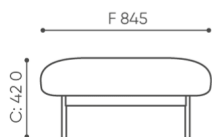

RM1CC ○

Łączniki

Zestaw łączników do połączenia 2 siedzisk

L-FR ○

Stopki

Stopki na miękkie podłoże

TK ●

Stopki filcowe na twarde podłoże

TF ○

wymiary

FR 100

 netto 15

FR 100

- A wysokość siedziska: wymiar gabarytowy
- B wysokość siedziska
- C wysokość : wymiar gabarytowy
- D wysokość oparcia
- F szerokość gabarytowa
- G szerokość siedziska
- H szerokość oparcia
- K wysokość od podłogi do podłokietnika
- M głębokość gabarytowa
- N głębokość siedziska