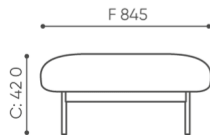

RM1CC ○

Łączniki

Zestaw łączników do połączenia 2 siedzisk

L-FR ○

Stopki

Stopki na miękkie podłoże

TK ●

Stopki filcowe na twarde podłoże

TF ○

wymiary

FR 100

 netto 15

FR 100

- A wysokość siedziska: wymiar gabarytowy
- B wysokość siedziska
- C wysokość : wymiar gabarytowy
- D wysokość oparcia
- F szerokość gabarytowa
- G szerokość siedziska
- H szerokość oparcia
- K wysokość od podłogi do podłokietnika
- M głębokość gabarytowa
- N głębokość siedziska