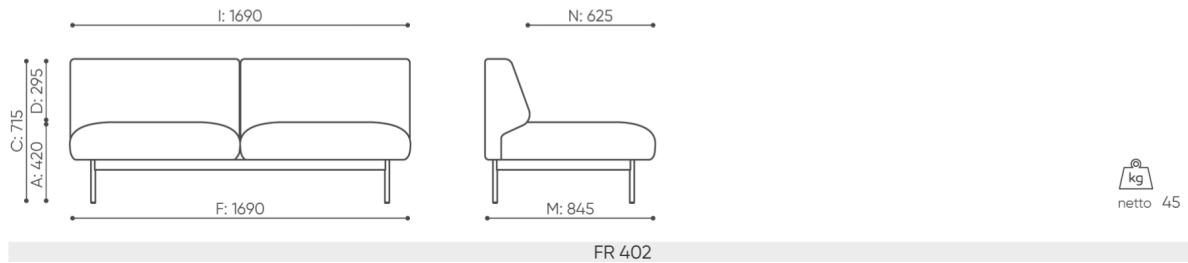

Stopki

Stopki na miękkie podłoże

TK ●

Stopki filcowe na twarde podłoże

TF ○

wymiary

FR 402

- A wysokość siedziska: wymiar gabarytowy
- B wysokość siedziska
- C wysokość : wymiar gabarytowy
- D wysokość oparcia
- F szerokość gabarytowa
- G szerokość siedziska
- H szerokość oparcia
- K wysokość od podłogi do podłokietnika
- M głębokość gabarytowa
- N głębokość siedziska

Wymiary mają charakter orientacyjny i mogą się różnić w zależności od wybranej konfiguracji produktu. Zawsze spełnione są wymagania normy.

materiały dostępne dla kolekcji

1 grupa cenowa	Fenno
2 grupa cenowa	Alpa, Charles, Charles - Studio Design, Cura, Pastel, Roccia
3 grupa cenowa	Ally, Ally-Studio Design, Alpa-Studio Design, Blazer, Cura-Studio Design, Easy , Oceanic, Synergy, Synergy - Studio Design
4 grupa cenowa	Heritage-Studio Design, Oceanic-Studio Design, Remix - Studio Design
5 grupa cenowa	Steelcut Trio 3 - Studio Design
Metal	Metal - malowane proszkowo