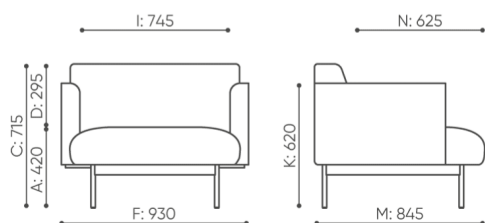

Stopki

Stopki na miękkie podłoże

TK ●

Stopki filcowe na twarde podłoże

TF ○

wymiary

FR 421

 netto 37

FR 421

bejot:fora

 netto 31

FR 411 L/R

- A wysokość siedziska; wymiar gabarytowy
- B wysokość siedziska
- C wysokość : wymiar gabarytowy
- D wysokość oparcia
- F szerokość gabarytowa
- G szerokość siedziska
- H szerokość oparcia
- K wysokość od podłogi do podłokietnika
- M głębokość gabarytowa
- N głębokość siedziska