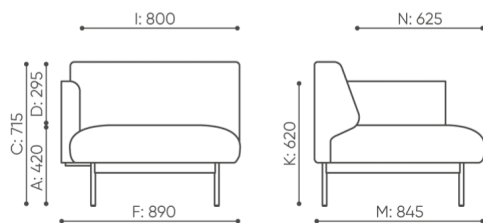

Stopki

Stopki na miękkie podłoże

TK ●

Stopki filcowe na twarde podłoże

TF ○

wymiary

FR 421

 netto 37

FR 421

bejot:fora

 netto 31

FR 411 L/R

- A wysokość siedziska; wymiar gabarytowy
- B wysokość siedziska
- C wysokość : wymiar gabarytowy
- D wysokość oparcia
- F szerokość gabarytowa
- G szerokość siedziska
- H szerokość oparcia
- K wysokość od podłogi do podłokietnika
- M głębokość gabarytowa
- N głębokość siedziska

Wymiary mają charakter orientacyjny i mogą się różnić w zależności od wybranej konfiguracji produktu. Zawsze spełnione są wymagania normy.

materiały dostępne dla kolekcji

1 grupa cenowa	Fenno
2 grupa cenowa	Alpa, Charles, Charles - Studio Design, Cura, Pastel, Roccia
3 grupa cenowa	Ally, Ally-Studio Design, Alpa-Studio Design, Blazer, Cura-Studio Design, Easy , Oceanic, Synergy, Synergy - Studio Design
4 grupa cenowa	Heritage-Studio Design, Oceanic-Studio Design, Remix - Studio Design
5 grupa cenowa	Steelcut Trio 3 - Studio Design
Metal	Metal - malowane proszkowo