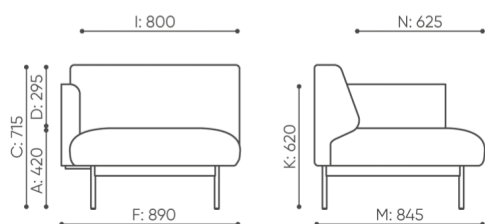

Stopki

Stopki na miękkie podłoże

TK ●

Stopki filcowe na twarde podłoże

TF ○

wymiary

FR 421

 netto 37

FR 421

bejot:fora

 netto 31

FR 411 L/R

- A wysokość siedziska; wymiar gabarytowy
- B wysokość siedziska
- C wysokość : wymiar gabarytowy
- D wysokość oparcia
- F szerokość gabarytowa
- G szerokość siedziska
- H szerokość oparcia
- K wysokość od podłogi do podłokietnika
- M głębokość gabarytowa
- N głębokość siedziska