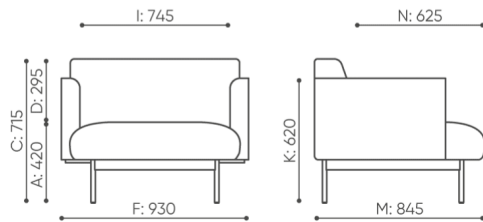

Stopki

Stopki na miękkie podłoże

TK ●

Stopki filcowe na twarde podłoże

TF ○

wymiary

FR 421

 netto 37

FR 421

bejot:fora

 netto 31

FR 411 L/R

- A wysokość siedziska; wymiar gabarytowy
- B wysokość siedziska
- C wysokość : wymiar gabarytowy
- D wysokość oparcia
- F szerokość gabarytowa
- G szerokość siedziska
- H szerokość oparcia
- K wysokość od podłogi do podłokietnika
- M głębokość gabarytowa
- N głębokość siedziska