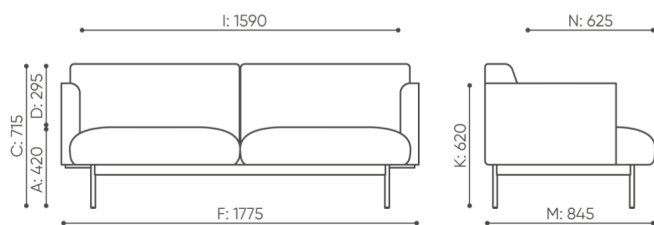

Stopki

Stopki na miękkie podłoże

TK ●

Stopki filcowe na twarde podłoże

TF ○

wymiary

FR 422

 netto 59

FR 422

bejot:fora

 netto 52

FR 412 L/R

- A wysokość siedziska; wymiar gabarytowy
- B wysokość siedziska
- C wysokość : wymiar gabarytowy
- D wysokość oparcia
- F szerokość gabarytowa
- G szerokość siedziska
- H szerokość oparcia
- K wysokość od podłogi do podłokietnika
- M głębokość gabarytowa
- N głębokość siedziska