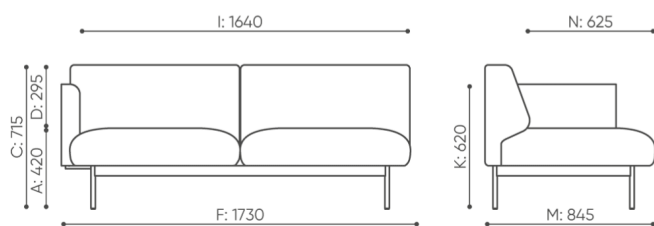

Stopki

Stopki na miękkie podłoże

TK ●

Stopki filcowe na twarde podłoże

TF ○

wymiary

FR 422

 netto 59

FR 422

bejot:fora

 netto 52

FR 412 L/R

- A wysokość siedziska; wymiar gabarytowy
- B wysokość siedziska
- C wysokość : wymiar gabarytowy
- D wysokość oparcia
- F szerokość gabarytowa
- G szerokość siedziska
- H szerokość oparcia
- K wysokość od podłogi do podłokietnika
- M głębokość gabarytowa
- N głębokość siedziska