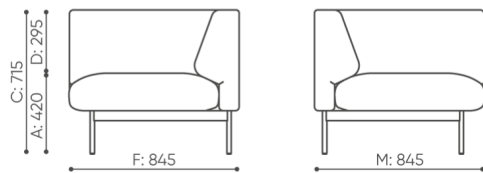

Standard ●
Opcja ○

Konstrukcja

Malowana proszkowo (kolorystyka wg wzornika Bejot)

●

Łączniki

Zestaw łączników do połączenia 2 siedzisk

L-FR ○

wymiary

FR 4CC

- A wysokość siedziska: wymiar gabarytowy
- B wysokość siedziska
- C wysokość : wymiar gabarytowy
- D wysokość oparcia
- F szerokość gabarytowa
- G szerokość siedziska
- H szerokość oparcia
- K wysokość od podłogi do podłokietnika
- M głębokość gabarytowa
- N głębokość siedziska

Wymiary mają charakter orientacyjny i mogą się różnić w zależności od wybranej konfiguracji produktu. Zawsze spełnione są wymagania normy.

materiały dostępne dla kolekcji

1 grupa cenowa	Fenno
2 grupa cenowa	Alpa, Charles, Charles - Studio Design, Cura, Pastel, Roccia
3 grupa cenowa	Ally, Ally-Studio Design, Alpa-Studio Design, Blazer, Cura-Studio Design, Easy , Oceanic, Synergy, Synergy - Studio Design
4 grupa cenowa	Heritage-Studio Design, Oceanic-Studio Design, Remix - Studio Design
5 grupa cenowa	Steelcut Trio 3 - Studio Design
Metal	Metal - malowane proszkowo