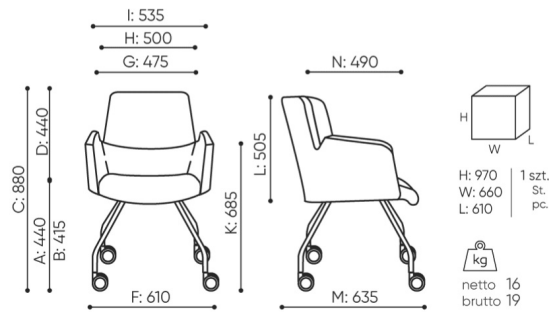

wymiary

AC 260 be:basic

AC 260

bejot:oferta be:basic

- **A** wysokość siedziska: wymiar gabarytowy
- **B** wysokość siedziska: pomiar zgodny z norma PN EN 1335-1
- **C** regulacja wysokości fotela
- **D** regulacja wysokości oparcia
- **E** regulacja wysokości zagłówka
- **F** szerokość gabarytowa fotela/ krzyżaka
- **G** szerokość siedziska
- **H** szerokość oparcia
- **I** szerokość między podłokietnikami
- **K** regulacja wysokości podłokietników
- **L** długość oparcia
- **M** głębokość gabarytowa fotela
- **N** regulacja głębokości siedziska / długość siedziska

Wymiary mają charakter orientacyjny i mogą się różnić w zależności od wybranej konfiguracji produktu. Zawsze spełnione są wymogi normy.