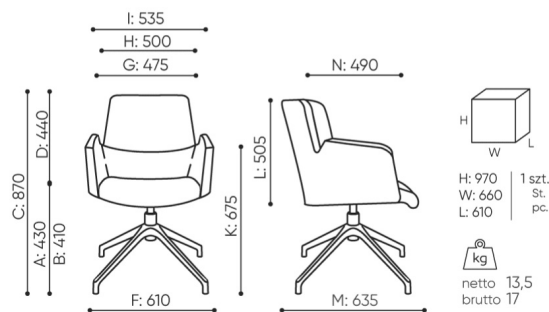

wymiary

AC 4R be:basic

AC 4R

bejot:oferta be:basic

- **A** wysokość siedziska: wymiar gabarytowy
- **B** wysokość siedziska: pomiar zgodny z normą PN EN 1335-1
- **C** regulacja wysokości fotela
- **D** regulacja wysokości oparcia
- **E** regulacja wysokości zagłówka
- **F** szerokość gabarytowa fotela/ krzyżaka
- **G** szerokość siedziska
- **H** szerokość oparcia
- **I** szerokość między podłokietnikami
- **K** regulacja wysokości podłokietników
- **L** długość oparcia
- **M** głębokość gabarytowa fotela
- **N** regulacja głębokości siedziska / długość siedziska

Wymiary mają charakter orientacyjny i mogą się różnić w zależności od wybranej konfiguracji produktu. Zawsze spełnione są wymagania normy.