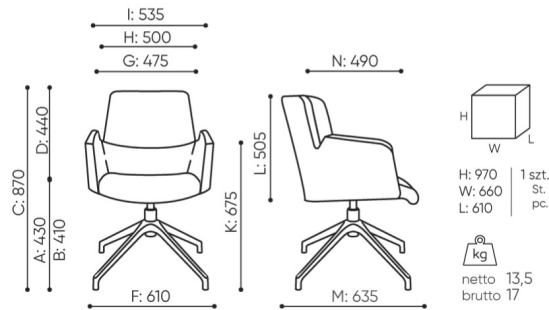

bejot:

zalety kolekcji

dane techniczne

AC 4R be:basic

Standard ●
Opcja ○

Mechanizm	KOD	
Obrotowy, bez regulacji wysokości	A1	●
Obrotowy mechanizm z funkcją ruchu 3d (do przodu, do tyłu oraz na boki), bez regulacji wysokości	O4	○
Obrotowy, komfortowy mechanizm kołyskowy z przegubem gumowym i blokadą w 1 pozycji (odchylenie tył: 7°; przód -4°) bez regulacji wysokości	AR4	

Produkty dostępne do wyczerpania zapasów magazynowych		
-------------------------------------------------------	--	--

wymiary

AC 4R be:basic

AC 4R

bejot:oferta be:basic

- A** wysokość siedziska: wymiar gabarytowy
- B** wysokość siedziska: pomiar zgodny z norma PN EN 1335-1
- C** regulacja wysokości fotela
- D** regulacja wysokości oparcia
- E** regulacja wysokości zagłówka
- F** szerokość gabarytowa fotela/ krzyżaka
- G** szerokość siedziska
- H** szerokość oparcia
- I** szerokość między podłokietnikami
- K** regulacja wysokości podłokietników
- L** długość oparcia
- M** głębokość gabarytowa fotela
- N** regulacja głębokości siedziska / długość siedziska

Wymiary mają charakter orientacyjny i mogą się różnić w zależności od wybranej konfiguracji produktu. Zawsze spełnione są wymogi normy.

materiały dostępne dla kolekcji

1 grupa cenowa	Fenno, Keimo, Sawana
2 grupa cenowa	Alpa, Charles, Charles - Studio Design, Cura, Pastel, Roccia, Valencia
3 grupa cenowa	Ally, Ally-Studio Design, Alpa-Studio Design, Blazer, Cura-Studio Design, Easy , Oceanic, Silvertex , Silvertex - Studio Design, Synergy, Synergy - Studio Design, Valencia - Studio Design
4 grupa cenowa	Heritage-Studio Design, Oceanic-Studio Design, Remix - Studio Design
5 grupa cenowa	Accessoire - Studio Design, Steelcut Trio 3 - Studio Design
Skóra	Skóra
Metal	Metal - malowane proszkowo, Metal ALU
Ścieg ozdobny	Ścieg ozdobny