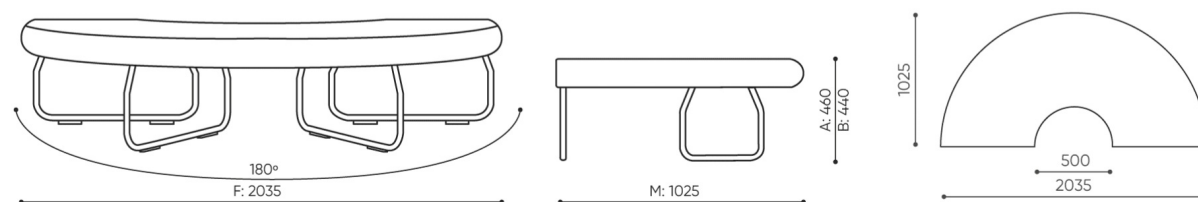

LG 180 0

- A wysokość siedziska; wymiar gabarytowy
- B wysokość siedziska
- C wysokość : wymiar gabarytowy
- D wysokość oparcia
- F szerokość gabarytowa
- G szerokość siedziska
- H szerokość oparcia
- K wysokość od podłogi do podłokietnika
- M głębokość gabarytowa
- N głębokość siedziska

Wymiary mają charakter orientacyjny i mogą się różnić w zależności od wybranej konfiguracji produktu. Zawsze spełnione są wymagania normy.