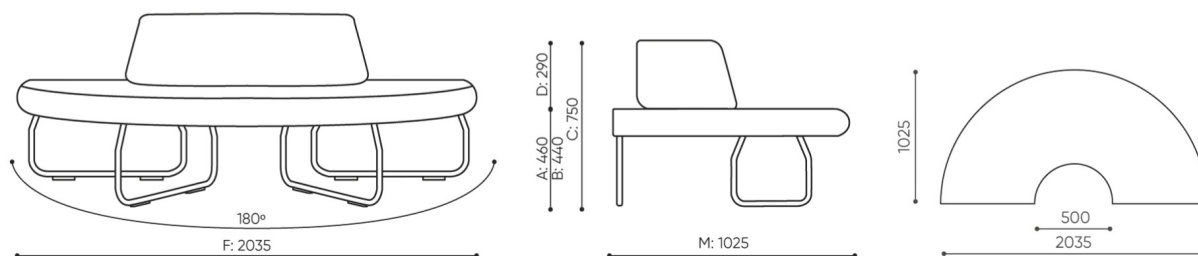

wymiary

LG 180

LG 180 1 IN

bejot:legvan