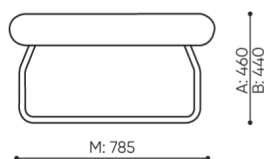

KOD

Łącznik METALOWY do łączenia zestawu (1 kpl = 2 szt)

○

Ślizgi filcowe na podłogi drewniane i panele

●

wymiary

LG 401

H: 770 | 1 szt.
W: 790 | St.
L: 800 | pc.

netto 15
brutto 19

LG 401

bejot:legvan

H: 240 | 1 szt.
W: 850 | St.
L: 810 | pc.

netto 12
brutto 15

LG 410 O

- A wysokość siedziska; wymiar gabarytowy
- B wysokość siedziska
- C wysokość : wymiar gabarytowy
- D wysokość oparcia
- F szerokość gabarytowa
- G szerokość siedziska
- H szerokość oparcia
- K wysokość od podłogi do podłokietnika
- M głębokość gabarytowa
- N głębokość siedziska