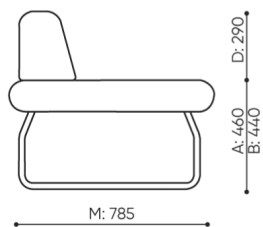

KOD

Łącznik METALOWY do łączenia zestawu (1 kpl = 2 szt)

○

Ślizgi filcowe na podłogi drewniane i panele

●

wymiary

LG 401

H: 770 | 1 szt.
W: 790 | St.
L: 800 | pc.

netto 15
brutto 19

LG 401

bejot:legvan

H: 240 | 1 szt.
W: 850 | St.
L: 810 | pc.

netto 12
brutto 15

LG 410 O

- A wysokość siedziska; wymiar gabarytowy
- B wysokość siedziska
- C wysokość : wymiar gabarytowy
- D wysokość oparcia
- F szerokość gabarytowa
- G szerokość siedziska
- H szerokość oparcia
- K wysokość od podłogi do podłokietnika
- M głębokość gabarytowa
- N głębokość siedziska