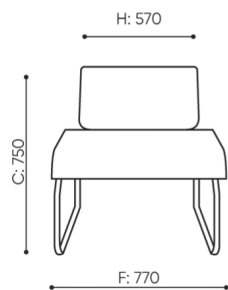

KOD

Łącznik METALOWY do łączenia zestawu (1 kpl = 2 szt)

○

Ślizgi filcowe na podłogi drewniane i panele

●

wymiary

LG 401

H: 770 | 1 szt.
W: 790 | St.
L: 800 | pc.

netto 15
brutto 19

LG 401

bejot:legvan

H: 240 | 1 szt.
W: 850 | St.
L: 810 | pc.

netto 12
brutto 15

LG 410 O

- A wysokość siedziska; wymiar gabarytowy
- B wysokość siedziska
- C wysokość : wymiar gabarytowy
- D wysokość oparcia
- F szerokość gabarytowa
- G szerokość siedziska
- H szerokość oparcia
- K wysokość od podłogi do podłokietnika
- M głębokość gabarytowa
- N głębokość siedziska