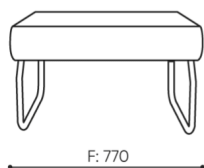

KOD

Łącznik METALOWY do łączenia zestawu (1 kpl = 2 szt)

○

Ślizgi filcowe na podłogi drewniane i panele

●

wymiary

LG 401

H: 770 | 1 szt.
W: 790 | St.
L: 800 | pc.

netto 15
brutto 19

LG 401

bejot:legvan

H: 240 | 1 szt.
W: 850 | St.
L: 810 | pc.

netto 12
brutto 15

LG 410 O

- A wysokość siedziska; wymiar gabarytowy
- B wysokość siedziska
- C wysokość : wymiar gabarytowy
- D wysokość oparcia
- F szerokość gabarytowa
- G szerokość siedziska
- H szerokość oparcia
- K wysokość od podłogi do podłokietnika
- M głębokość gabarytowa
- N głębokość siedziska