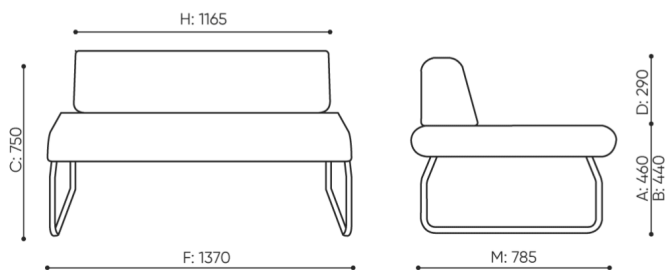

# wymiary

LG 402

H: 450 | 1 szt.  
W: 1400 | St.  
L: 800 | pc.

netto 28  
brutto 32

LG 402

bejot:legvan

H: 240 | 1 szt.  
W: 1410 | St.  
L: 810 | pc.

netto 21  
brutto 25

Wymiary mają charakter orientacyjny i mogą się różnić w zależności od wybranej konfiguracji produktu. Zawsze spełnione są wymagania normy.