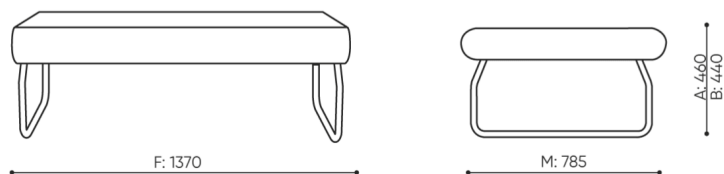

# wymiary

LG 402

H: 450 | 1 szt.  
W: 1400 | St.  
L: 800 | pc.

netto 28  
brutto 32

LG 402

bejot:legvan

H: 240 | 1 szt.  
W: 1410 | St.  
L: 810 | pc.

netto 21  
brutto 25

LG 420 0

- A wysokość siedziska; wymiar gabarytowy
- B wysokość siedziska
- C wysokość : wymiar gabarytowy
- D wysokość oparcia
- F szerokość gabarytowa
- G szerokość siedziska
- H szerokość oparcia
- K wysokość od podłogi do podłokietnika
- M głębokość gabarytowa
- N głębokość siedziska

Wymiary mają charakter orientacyjny i mogą się różnić w zależności od wybranej konfiguracji produktu. Zawsze spełnione są wymagania normy.