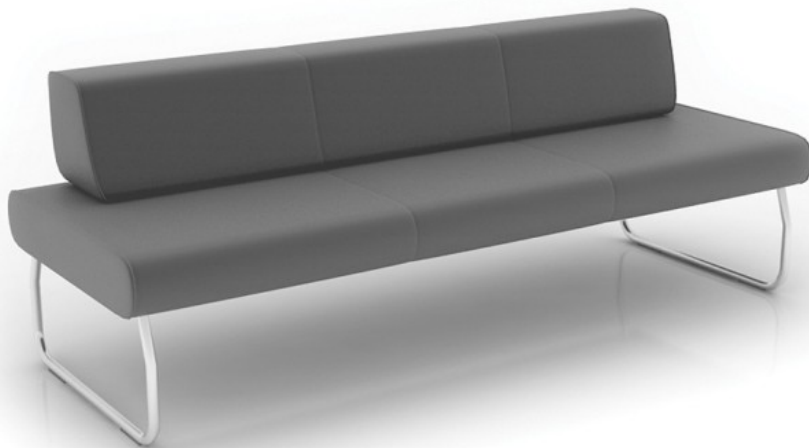

legvan

LG 403

: karta produktowa

Legvan to kolekcja lekkich sof modułowych zaprojektowana dla stref komunikacyjnych i przestrzeni wnętrz publicznych.

Szeroka gama modułów pozwala na swobodne aranżowanie nawet najtrudniejszych przestrzeni.

design:

Strona produktu
[link do strony](#)

bejot:

zalety kolekcji

Zbuduj wnętrze

Legvan to nasza najbardziej kultowa kolekcja sof modułowych zaprojektowana dla stref komunikacyjnych i przestrzeni wnętrz publicznych. Szeroka gama modułów pozwala na swobodne kreowanie nawet najtrudniejszych przestrzeni.

Zadbaj o dobre relacje

Rozległe płaszczyzny siedzisk i oparcie nadają wnętrzu poczucie spokoju, neutralizują napięcia związane z przepływem ludzi we wnętrzach publicznych i ułatwiają pozytywne relacje pomiędzy nieznanymi sobie ludźmi.