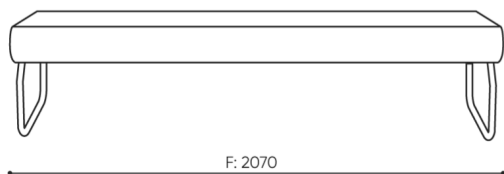

Łącznik METALOWY do łączenia zestawu (1 kpl = 2 szt)

Ślizgi filcowe na podłogi drewniane i panele

wymiary

LG 403

H: 450 | 1 szt.
W: 2190 | St.
L: 800 | pc.

netto 44
brutto 49

LG 403

bejot:legvan