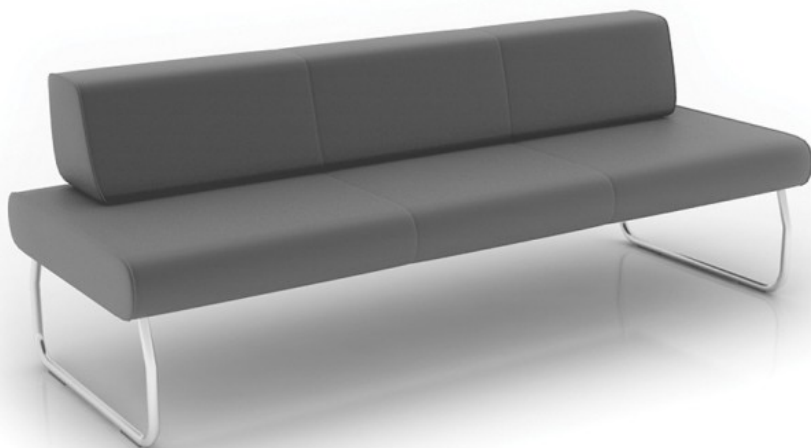

legvan

LG 403

: karta produktowa

Legvan to kolekcja lekkich sof modułowych zaprojektowana dla stref komunikacyjnych i przestrzeni wnętrz publicznych.

Szeroka gama modułów pozwala na swobodne aranżowanie nawet najtrudniejszych przestrzeni.

design:

Strona produktu
[link do strony](#)

bejot:

zalety kolekcji

Zbuduj wnętrze

Legvan to nasza najbardziej kultowa kolekcja sof modułowych zaprojektowana dla stref komunikacyjnych i przestrzeni wnętrz publicznych. Szeroka gama modułów pozwala na swobodne kreowanie nawet najtrudniejszych przestrzeni.

Zadbaj o dobre relacje

Rozległe płaszczyzny siedzisk i oparcie nadają wnętrzu poczucie spokoju, neutralizują napięcia związane z przepływem ludzi we wnętrzach publicznych i ułatwiają pozytywne relacje pomiędzy nieznanymi sobie ludźmi.