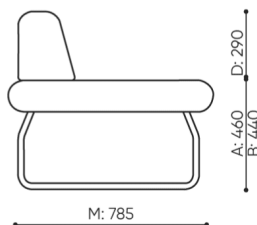

Łącznik METALOWY do łączenia zestawu (1 kpl = 2 szt)

Ślizgi filcowe na podłogi drewniane i panele

wymiary

LG 403

H: 450 | 1 szt.
W: 2190 | St.
L: 800 | pc.

netto 44
brutto 49

LG 403

bejot:legvan

H: 250 | 1 szt.
W: 2140 | St.
L: 840 | pc.

netto 31
brutto 35

LG 430 0

- A wysokość siedziska; wymiar gabarytowy
- B wysokość siedziska
- C wysokość : wymiar gabarytowy
- D wysokość oparcia
- F szerokość gabarytowa
- G szerokość siedziska
- H szerokość oparcia
- K wysokość od podłogi do podłokietnika
- M głębokość gabarytowa
- N głębokość siedziska