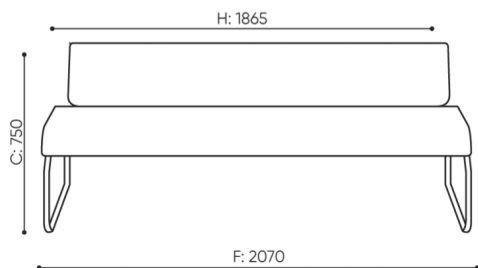

Łącznik METALOWY do łączenia zestawu (1 kpl = 2 szt)

Ślizgi filcowe na podłogi drewniane i panele

wymiary

LG 403

H: 450 | 1 szt.
W: 2190 | St.
L: 800 | pc.

netto 44
brutto 49

LG 403

bejot:legvan

H: 250 | 1 szt.
W: 2140 | St.
L: 840 | pc.

netto 31
brutto 35

LG 430 0

- A wysokość siedziska; wymiar gabarytowy
- B wysokość siedziska
- C wysokość : wymiar gabarytowy
- D wysokość oparcia
- F szerokość gabarytowa
- G szerokość siedziska
- H szerokość oparcia
- K wysokość od podłogi do podłokietnika
- M głębokość gabarytowa
- N głębokość siedziska