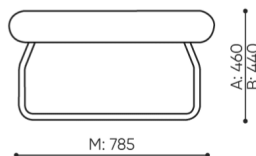

Łącznik METALOWY do łączenia zestawu (1 kpl = 2 szt)

Ślizgi filcowe na podłogi drewniane i panele

wymiary

LG 403

H: 450 | 1 szt.
W: 2190 | St.
L: 800 | pc.

netto 44
brutto 49

LG 403

bejot:legvan

H: 250 | 1 szt.
W: 2140 | St.
L: 840 | pc.

netto 31
brutto 35

LG 430 0

- A wysokość siedziska; wymiar gabarytowy
- B wysokość siedziska
- C wysokość : wymiar gabarytowy
- D wysokość oparcia
- F szerokość gabarytowa
- G szerokość siedziska
- H szerokość oparcia
- K wysokość od podłogi do podłokietnika
- M głębokość gabarytowa
- N głębokość siedziska