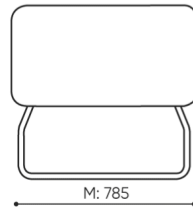

KOD

Łącznik METALOWY do łączenia zestawu (1 kpl = 2 szt)

○

Ślizgi filcowe na podłogi drewniane i panele

●

wymiary

LG 421

H: 480 | 1 szt.
W: 810 | St.
L: 800 | pc.

netto 23
brutto 27

LG 421

- A wysokość siedziska: wymiar gabarytowy
- B wysokość siedziska
- C wysokość : wymiar gabarytowy
- D wysokość oparcia
- F szerokość gabarytowa
- G szerokość siedziska
- H szerokość oparcia
- K wysokość od podłogi do podłokietnika
- M głębokość gabarytowa
- N głębokość siedziska