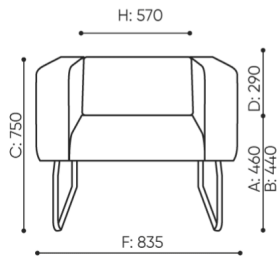

KOD

Łącznik METALOWY do łączenia zestawu (1 kpl = 2 szt)

○

Ślizgi filcowe na podłogi drewniane i panele

●

wymiary

LG 421

H: 480 | 1 szt.
W: 810 | St.
L: 800 | pc.

netto 23
brutto 27

LG 421

- A wysokość siedziska: wymiar gabarytowy
- B wysokość siedziska
- C wysokość : wymiar gabarytowy
- D wysokość oparcia
- F szerokość gabarytowa
- G szerokość siedziska
- H szerokość oparcia
- K wysokość od podłogi do podłokietnika
- M głębokość gabarytowa
- N głębokość siedziska

Wymiary mają charakter orientacyjny i mogą się różnić w zależności od wybranej konfiguracji produktu. Zawsze spełnione są wymagania normy.

materiały dostępne dla kolekcji

1 grupa cenowa	Bond, Fenno, Keimo, Sawana
2 grupa cenowa	Alpa, Charles, Charles - Studio Design, Cura, Pastel, Roccia, Valencia
3 grupa cenowa	Ally, Ally-Studio Design, Alpa-Studio Design, Blazer, Cura-Studio Design, Easy , Oceanic, Silvertex , Silvertex - Studio Design, Synergy, Synergy - Studio Design, Valencia - Studio Design
4 grupa cenowa	Heritage-Studio Design, Oceanic-Studio Design, Remix - Studio Design
5 grupa cenowa	Accessoire - Studio Design, Steelcut Trio 3 - Studio Design
Skóra	Skóra
Metal	Metal - malowane proszkowo