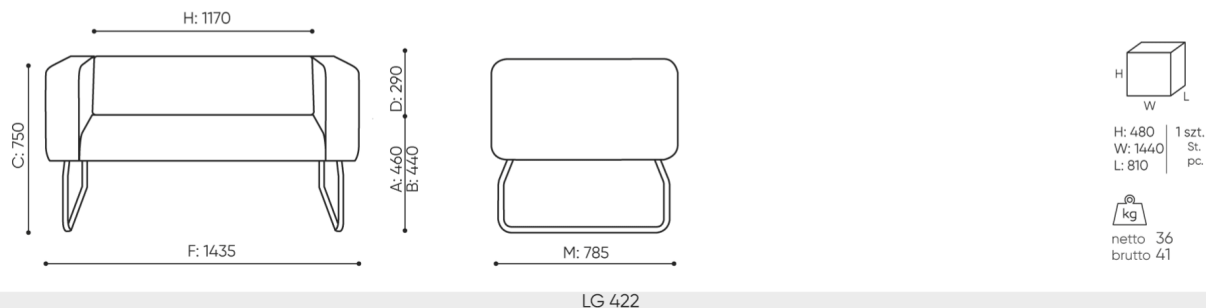

# wymiary

LG 422

- A wysokość siedziska: wymiar gabarytowy
- B wysokość siedziska
- C wysokość : wymiar gabarytowy
- D wysokość oparcia
- F szerokość gabarytowa
- G szerokość siedziska
- H szerokość oparcia
- K wysokość od podłogi do podłokietnika
- M głębokość gabarytowa
- N głębokość siedziska

Wymiary mają charakter orientacyjny i mogą się różnić w zależności od wybranej konfiguracji produktu. Zawsze spełnione są wymagania normy.