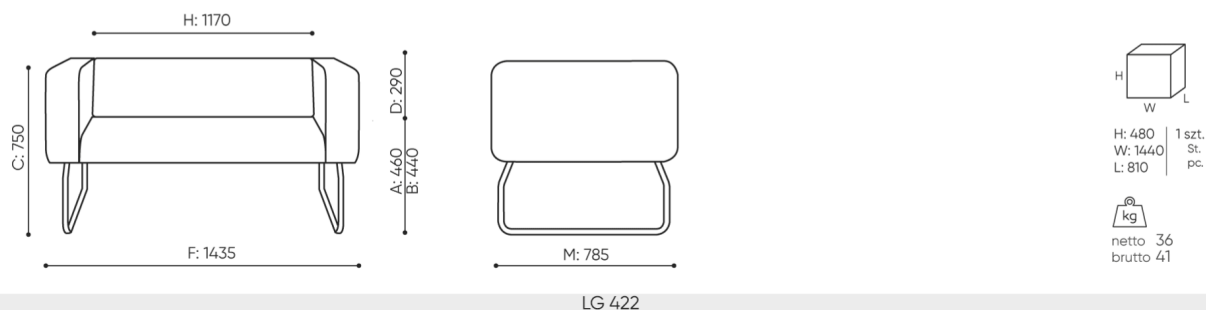

KOD

Łącznik METALOWY do łączenia zestawu (1 kpl = 2 szt)

○

Ślizgi filcowe na podłogi drewniane i panele

●

wymiary

LG 422

- A wysokość siedziska: wymiar gabarytowy
- B wysokość siedziska
- C wysokość : wymiar gabarytowy
- D wysokość oparcia
- F szerokość gabarytowa
- G szerokość siedziska
- H szerokość oparcia
- K wysokość od podłogi do podłokietnika
- M głębokość gabarytowa
- N głębokość siedziska