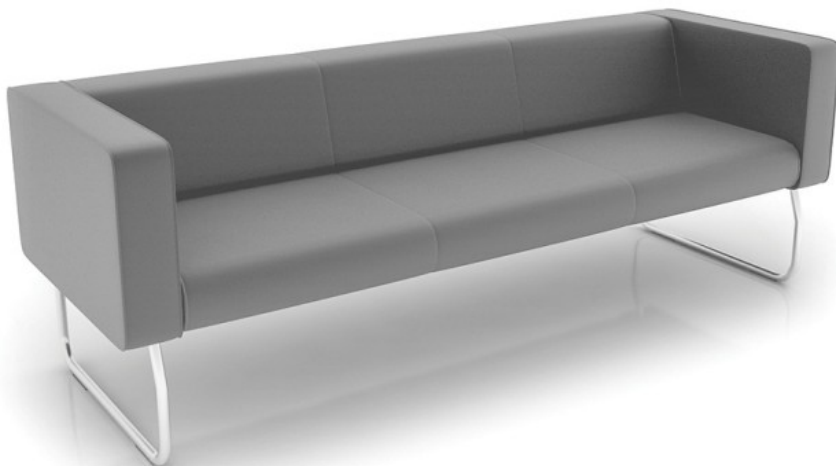

legvan

LG 423

: karta produktowa

Legvan to kolekcja lekkich sof modułowych zaprojektowana dla stref komunikacyjnych i przestrzeni wnętrz publicznych.

Szeroka gama modułów pozwala na swobodne aranżowanie nawet najtrudniejszych przestrzeni.

design:

Strona produktu
[link do strony](#)

bejot:

zalety kolekcji

Zbuduj wewnątrz

Legvan to nasza najbardziej kultowa kolekcja sof modułowych zaprojektowana dla stref komunikacyjnych i przestrzeni wewnątrz publicznych. Szeroka gama modułów pozwala na swobodne kreowanie nawet najtrudniejszych przestrzeni.

Zadbaj o dobre relacje

Rozległe płaszczyzny siedzisk i oparcie nadają wewnątrz poczucie spokoju, neutralizują napięcia związane z przepływem ludzi we wnętrzach publicznych i ułatwiają pozytywne relacje pomiędzy nieznanymi sobie ludźmi.