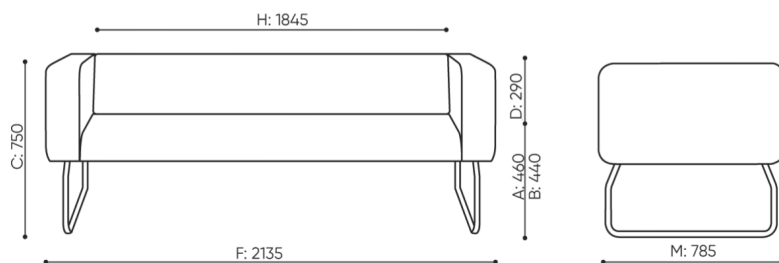

KOD

Łącznik METALOWY do łączenia zestawu (1 kpl = 2 szt)

○

Ślizgi filcowe na podłogi drewniane i panele

●

wymiary

LG 423

H: 450 | 1 szt.
W: 2190 | St.
L: 790 | pc

netto 52
brutto 57

LG 423

bejot:legvan

- A wysokość siedziska: wymiar gabarytowy
- B wysokość siedziska
- C wysokość : wymiar gabarytowy
- D wysokość oparcia
- F szerokość gabarytowa
- G szerokość siedziska
- H szerokość oparcia
- K wysokość od podłogi do podłokietnika
- M głębokość gabarytowa
- N głębokość siedziska