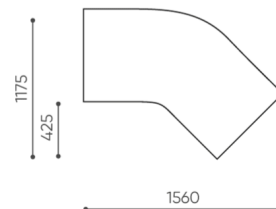

KOD

Łącznik metalowy do łączenia zestawu (1 kpl = 2 szt)

○

Ślizgi filcowe na podłogi drewniane i panele

●

wymiary

LG 45

LG 45 1 IN

bejot:legvan

LG 45 1 OUT

LG 45 0

- A** wysokość siedziska: wymiar gabarytowy
- B** wysokość siedziska
- C** wysokość : wymiar gabarytowy
- D** wysokość oparcia
- F** szerokość gabarytowa
- G** szerokość siedziska
- H** szerokość oparcia
- K** wysokość od podłogi do podłokietnika
- M** głębokość gabarytowa
- N** głębokość siedziska