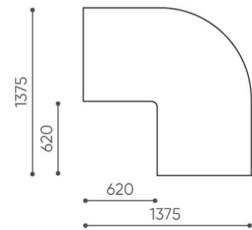

# wymiary

LG 45

LG 45 1 IN

bejot:legvan

LG 45 1 OUT

LG 45 0

- A** wysokość siedziska: wymiar gabarytowy
- B** wysokość siedziska
- C** wysokość : wymiar gabarytowy
- D** wysokość oparcia
- F** szerokość gabarytowa
- G** szerokość siedziska
- H** szerokość oparcia
- K** wysokość od podłogi do podłokietnika
- M** głębokość gabarytowa
- N** głębokość siedziska

Wymiary mają charakter orientacyjny i mogą się różnić w zależności od wybranej konfiguracji produktu. Zawsze spełnione są wymogi normy.