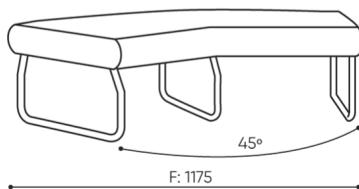

# wymiary

LG 45

LG 45 1 IN

bejot:legvan

LG 45 1 OUT

LG 45 0

- A** wysokość siedziska: wymiar gabarytowy
- B** wysokość siedziska
- C** wysokość : wymiar gabarytowy
- D** wysokość oparcia
- F** szerokość gabarytowa
- G** szerokość siedziska
- H** szerokość oparcia
- K** wysokość od podłogi do podłokietnika
- M** głębokość gabarytowa
- N** głębokość siedziska

Wymiary mają charakter orientacyjny i mogą się różnić w zależności od wybranej konfiguracji produktu. Zawsze spełnione są wymogi normy.