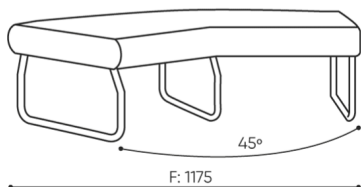

KOD

Łącznik metalowy do łączenia zestawu (1 kpl = 2 szt)

○

Ślizgi filcowe na podłogi drewniane i panele

●

wymiary

LG 45

LG 45 1 IN

bejot:legvan

LG 45 1 OUT

LG 45 0

- A** wysokość siedziska: wymiar gabarytowy
- B** wysokość siedziska
- C** wysokość : wymiar gabarytowy
- D** wysokość oparcia
- F** szerokość gabarytowa
- G** szerokość siedziska
- H** szerokość oparcia
- K** wysokość od podłogi do podłokietnika
- M** głębokość gabarytowa
- N** głębokość siedziska