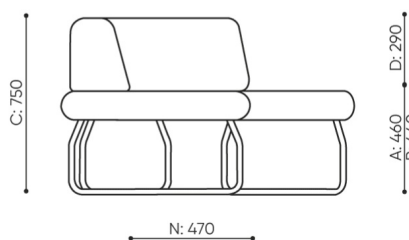

KOD

Łącznik metalowy do łączenia zestawu (1 kpl = 2 szt)

○

Ślizgi filcowe na podłogi drewniane i panele

●

wymiary

LG 45

LG 45 1 IN

bejot:legvan

LG 45 1 OUT

LG 45 0

- A** wysokość siedziska: wymiar gabarytowy
- B** wysokość siedziska
- C** wysokość : wymiar gabarytowy
- D** wysokość oparcia
- F** szerokość gabarytowa
- G** szerokość siedziska
- H** szerokość oparcia
- K** wysokość od podłogi do podłokietnika
- M** głębokość gabarytowa
- N** głębokość siedziska