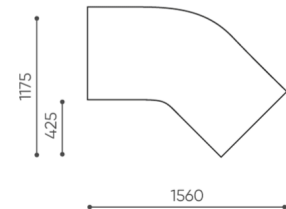

# wymiary

LG 45

LG 45 1 IN

bejot:legvan

LG 45 1 OUT

LG 45 0

- A** wysokość siedziska: wymiar gabarytowy
- B** wysokość siedziska
- C** wysokość : wymiar gabarytowy
- D** wysokość oparcia
- F** szerokość gabarytowa
- G** szerokość siedziska
- H** szerokość oparcia
- K** wysokość od podłogi do podłokietnika
- M** głębokość gabarytowa
- N** głębokość siedziska

Wymiary mają charakter orientacyjny i mogą się różnić w zależności od wybranej konfiguracji produktu. Zawsze spełnione są wymogi normy.