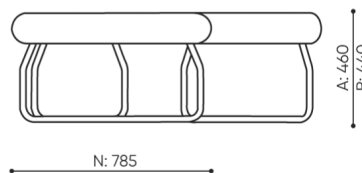

# wymiary

LG 45

LG 45 1 IN

bejot:legvan

LG 45 1 OUT

LG 45 0

- A** wysokość siedziska: wymiar gabarytowy
- B** wysokość siedziska
- C** wysokość : wymiar gabarytowy
- D** wysokość oparcia
- F** szerokość gabarytowa
- G** szerokość siedziska
- H** szerokość oparcia
- K** wysokość od podłogi do podłokietnika
- M** głębokość gabarytowa
- N** głębokość siedziska

Wymiary mają charakter orientacyjny i mogą się różnić w zależności od wybranej konfiguracji produktu. Zawsze spełnione są wymogi normy.