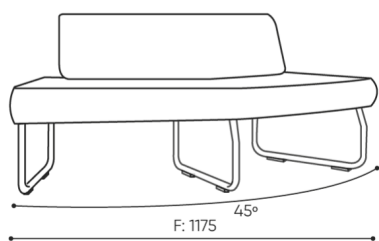

KOD

Łącznik metalowy do łączenia zestawu (1 kpl = 2 szt)

○

Ślizgi filcowe na podłogi drewniane i panele

●

wymiary

LG 45

LG 45 1 IN

bejot:legvan

LG 45 1 OUT

LG 45 0

- A** wysokość siedziska: wymiar gabarytowy
- B** wysokość siedziska
- C** wysokość : wymiar gabarytowy
- D** wysokość oparcia
- F** szerokość gabarytowa
- G** szerokość siedziska
- H** szerokość oparcia
- K** wysokość od podłogi do podłokietnika
- M** głębokość gabarytowa
- N** głębokość siedziska