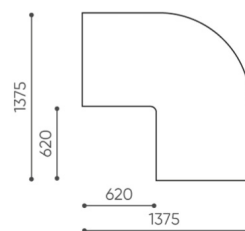

KOD

Łącznik metalowy do łączenia zestawu (1 kpl = 2 szt)

○

Ślizgi filcowe na podłogi drewniane i panele

●

wymiary

LG 45

LG 45 1 IN

bejot:legvan

LG 45 1 OUT

LG 45 0

- A** wysokość siedziska: wymiar gabarytowy
- B** wysokość siedziska
- C** wysokość : wymiar gabarytowy
- D** wysokość oparcia
- F** szerokość gabarytowa
- G** szerokość siedziska
- H** szerokość oparcia
- K** wysokość od podłogi do podłokietnika
- M** głębokość gabarytowa
- N** głębokość siedziska