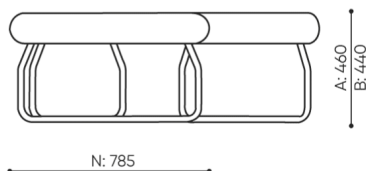

KOD

Łącznik metalowy do łączenia zestawu (1 kpl = 2 szt)

○

Ślizgi filcowe na podłogi drewniane i panele

●

wymiary

LG 45

LG 45 1 IN

bejot:legvan

LG 45 1 OUT

LG 45 0

- A** wysokość siedziska: wymiar gabarytowy
- B** wysokość siedziska
- C** wysokość : wymiar gabarytowy
- D** wysokość oparcia
- F** szerokość gabarytowa
- G** szerokość siedziska
- H** szerokość oparcia
- K** wysokość od podłogi do podłokietnika
- M** głębokość gabarytowa
- N** głębokość siedziska