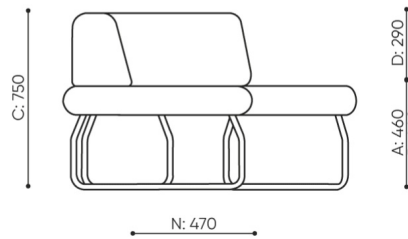

# wymiary

LG 45

LG 45 1 IN

bejot:legvan

LG 45 1 OUT

LG 45 0

- A** wysokość siedziska: wymiar gabarytowy
- B** wysokość siedziska
- C** wysokość : wymiar gabarytowy
- D** wysokość oparcia
- F** szerokość gabarytowa
- G** szerokość siedziska
- H** szerokość oparcia
- K** wysokość od podłogi do podłokietnika
- M** głębokość gabarytowa
- N** głębokość siedziska

Wymiary mają charakter orientacyjny i mogą się różnić w zależności od wybranej konfiguracji produktu. Zawsze spełnione są wymogi normy.