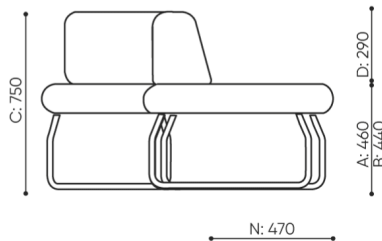

KOD

Łącznik metalowy do łączenia zestawu (1 kpl = 2 szt)

○

Ślizgi filcowe na podłogi drewniane i panele

●

wymiary

LG 45

LG 45 1 IN

bejot:legvan

LG 45 1 OUT

LG 45 0

- A** wysokość siedziska: wymiar gabarytowy
- B** wysokość siedziska
- C** wysokość : wymiar gabarytowy
- D** wysokość oparcia
- F** szerokość gabarytowa
- G** szerokość siedziska
- H** szerokość oparcia
- K** wysokość od podłogi do podłokietnika
- M** głębokość gabarytowa
- N** głębokość siedziska