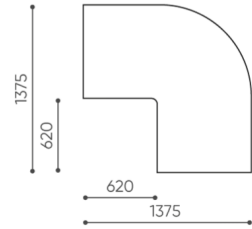

# wymiary

LG 45

LG 45 1 IN

bejot:legvan

LG 45 1 OUT

LG 45 0

- A** wysokość siedziska: wymiar gabarytowy
- B** wysokość siedziska
- C** wysokość : wymiar gabarytowy
- D** wysokość oparcia
- F** szerokość gabarytowa
- G** szerokość siedziska
- H** szerokość oparcia
- K** wysokość od podłogi do podłokietnika
- M** głębokość gabarytowa
- N** głębokość siedziska

Wymiary mają charakter orientacyjny i mogą się różnić w zależności od wybranej konfiguracji produktu. Zawsze spełnione są wymogi normy.