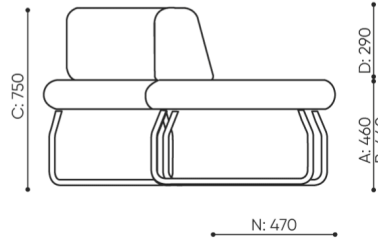

# wymiary

LG 45

LG 45 1 IN

bejot:legvan

LG 45 1 OUT

LG 45 0

- A** wysokość siedziska: wymiar gabarytowy
- B** wysokość siedziska
- C** wysokość : wymiar gabarytowy
- D** wysokość oparcia
- F** szerokość gabarytowa
- G** szerokość siedziska
- H** szerokość oparcia
- K** wysokość od podłogi do podłokietnika
- M** głębokość gabarytowa
- N** głębokość siedziska

Wymiary mają charakter orientacyjny i mogą się różnić w zależności od wybranej konfiguracji produktu. Zawsze spełnione są wymogi normy.