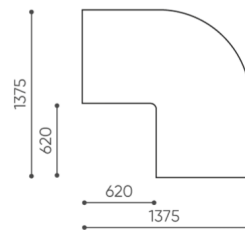

KOD

Łącznik metalowy do łączenia zestawu (1 kpl = 2 szt)

○

Ślizgi filcowe na podłogi drewniane i panele

●

wymiary

LG 45

LG 45 1 IN

bejot:legvan

LG 45 1 OUT

LG 45 0

- A** wysokość siedziska: wymiar gabarytowy
- B** wysokość siedziska
- C** wysokość : wymiar gabarytowy
- D** wysokość oparcia
- F** szerokość gabarytowa
- G** szerokość siedziska
- H** szerokość oparcia
- K** wysokość od podłogi do podłokietnika
- M** głębokość gabarytowa
- N** głębokość siedziska