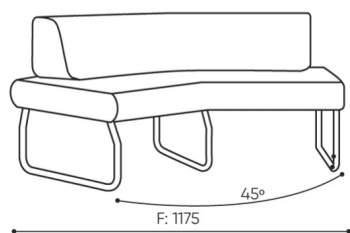

KOD

Łącznik metalowy do łączenia zestawu (1 kpl = 2 szt)

○

Ślizgi filcowe na podłogi drewniane i panele

●

wymiary

LG 45

LG 45 1 IN

bejot:legvan

LG 45 1 OUT

LG 45 0

- A** wysokość siedziska: wymiar gabarytowy
- B** wysokość siedziska
- C** wysokość : wymiar gabarytowy
- D** wysokość oparcia
- F** szerokość gabarytowa
- G** szerokość siedziska
- H** szerokość oparcia
- K** wysokość od podłogi do podłokietnika
- M** głębokość gabarytowa
- N** głębokość siedziska