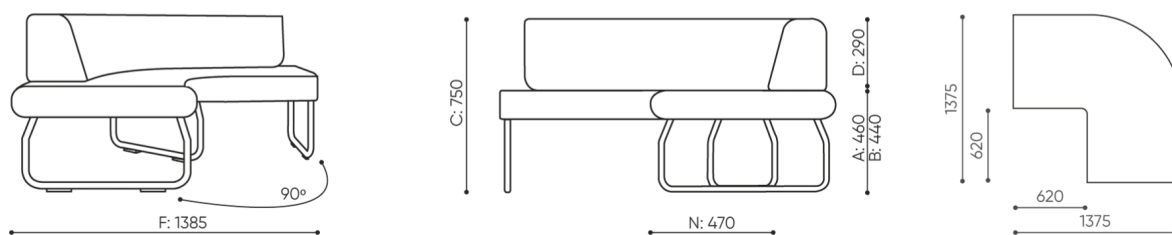

# wymiary

LG 90

LG 90 1 IN

bejot:legvan

LG 90 1 OUT

LG 90 0

- A** wysokość siedziska: wymiar gabarytowy
- B** wysokość siedziska
- C** wysokość : wymiar gabarytowy
- D** wysokość oparcia
- F** szerokość gabarytowa
- G** szerokość siedziska
- H** szerokość oparcia
- K** wysokość od podłogi do podłokietnika
- M** głębokość gabarytowa
- N** głębokość siedziska

Wymiary mają charakter orientacyjny i mogą się różnić w zależności od wybranej konfiguracji produktu. Zawsze spełnione są wymogi normy.