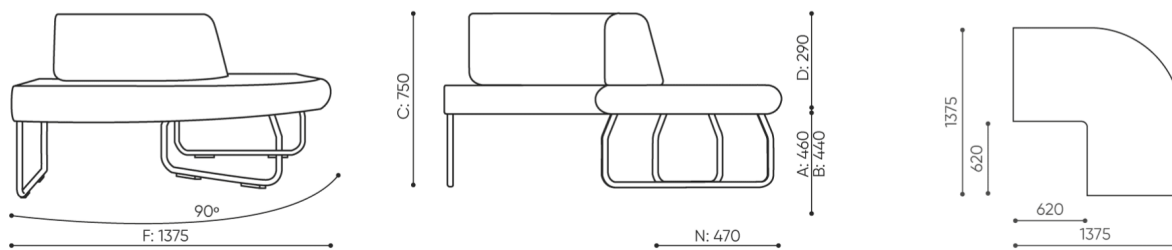

# wymiary

LG 90

LG 90 1 IN

bejot:legvan

LG 90 1 OUT

LG 90 0

- A** wysokość siedziska: wymiar gabarytowy
- B** wysokość siedziska
- C** wysokość : wymiar gabarytowy
- D** wysokość oparcia
- F** szerokość gabarytowa
- G** szerokość siedziska
- H** szerokość oparcia
- K** wysokość od podłogi do podłokietnika
- M** głębokość gabarytowa
- N** głębokość siedziska

Wymiary mają charakter orientacyjny i mogą się różnić w zależności od wybranej konfiguracji produktu. Zawsze spełnione są wymogi normy.