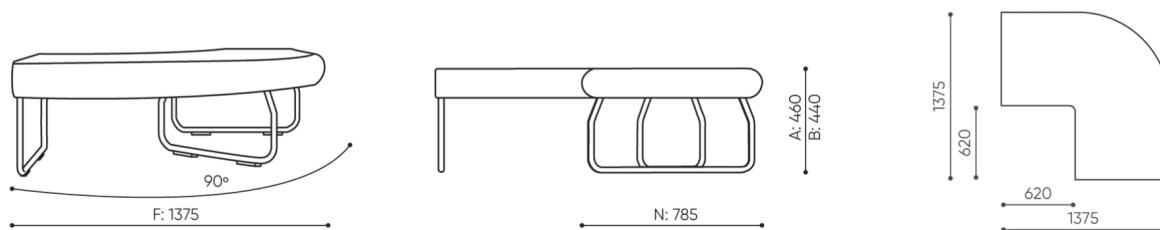

# wymiary

LG 90

LG 90 1 IN

bejot:legvan

LG 90 1 OUT

LG 90 0

- A** wysokość siedziska: wymiar gabarytowy
- B** wysokość siedziska
- C** wysokość : wymiar gabarytowy
- D** wysokość oparcia
- F** szerokość gabarytowa
- G** szerokość siedziska
- H** szerokość oparcia
- K** wysokość od podłogi do podłokietnika
- M** głębokość gabarytowa
- N** głębokość siedziska

Wymiary mają charakter orientacyjny i mogą się różnić w zależności od wybranej konfiguracji produktu. Zawsze spełnione są wymogi normy.