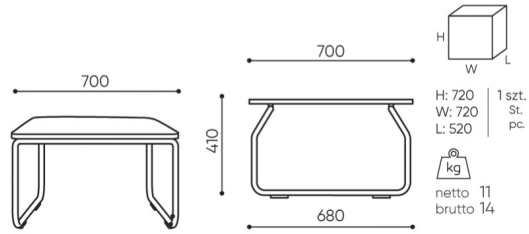

wymiary

LG TS2

LG TS 2

H wysokość: wymiar gabarytowy

W szerokość gabarytowa

L głębokość gabarytowa

Wymiary mają charakter orientacyjny i mogą się różnić w zależności od wybranej konfiguracji produktu. Zawsze spełnione są wymagania normy.