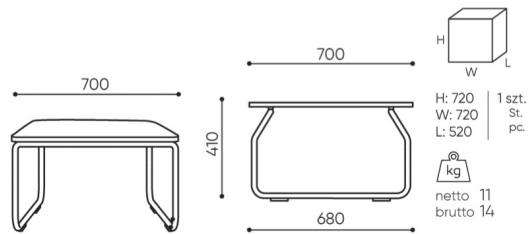

wymiary

LG TS2

LG TS 2

H wysokość: wymiar gabarytowy

W szerokość gabarytowa

L głębokość gabarytowa

Wymiary mają charakter orientacyjny i mogą się różnić w zależności od wybranej konfiguracji produktu. Zawsze spełnione są wymagania normy.