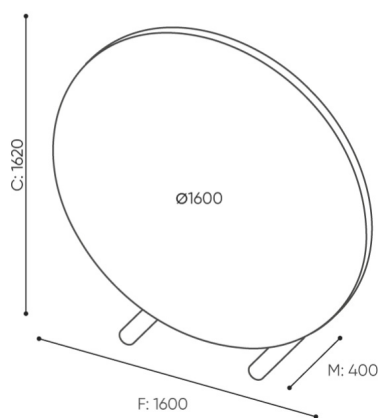

### Konstrukcja

---

Nogi: malowane proszkowo

●

# wymiary

## NB SC 12 / 18

NB SC 16

H: 1630  
W: 1610  
L: 400

1 szt.  
St.  
pc.

netto 47  
brutto 52

NB SC 12

H: 1230  
W: 1210  
L: 400

1 szt.  
St.  
pc.