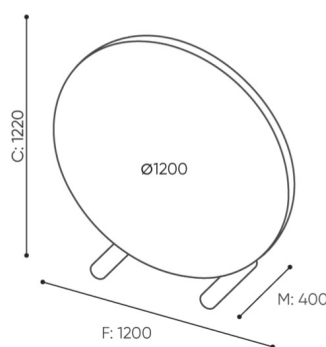

# wymiary

## NB SC 12 / 18

NB SC 16

H: 1630  
W: 1610  
L: 400

1 szt.  
St.  
pc.

netto 47  
brutto 52

NB SC 12

H: 1230  
W: 1210  
L: 400

1 szt.  
St.  
pc.

netto 31  
brutto 35

- A wysokość siedziska: wymiar gabarytowy
- B wysokość siedziska
- C wysokość : wymiar gabarytowy
- D wysokość oparcia
- F szerokość gabarytowa
- G szerokość siedziska
- H szerokość oparcia
- K wysokość od podłogi do podłokietnika
- M głębokość gabarytowa
- N głębokość siedziska

Wymiary mają charakter orientacyjny i mogą się różnić w zależności od wybranej konfiguracji produktu. Zawsze spełnione są wymogi normy.