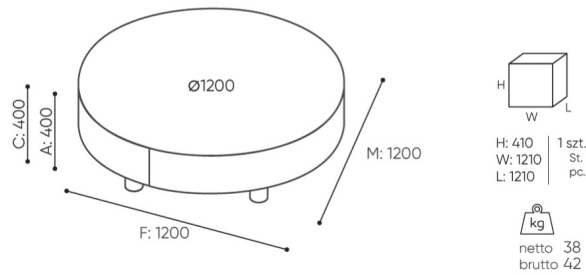

wymiary

NB P12

NB P12

- A wysokość siedziska: wymiar gabarytowy
- B wysokość siedziska
- C wysokość : wymiar gabarytowy
- D wysokość oparcia
- F szerokość gabarytowa
- G szerokość siedziska
- H szerokość oparcia
- K wysokość od podłogi do podłokietnika
- M głębokość gabarytowa
- N głębokość siedziska

Wymiary mają charakter orientacyjny i mogą się różnić w zależności od wybranej konfiguracji produktu. Zawsze spełnione są wymagania normy.