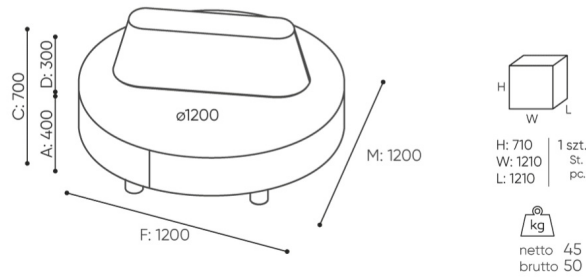

Mediaport

Mediaport okrągły PIX (czarny-B) - 1 gniazdo napięciowe 230 V	E1V	○
Mediaport okrągły PIX (czarny-B) - 2 x ładowarka USB	M1CC	○

Tapicerowanie

Dla wersji z oparciem możliwość wykonania w 2 kolorach w ramach tej samej tapicerki (1 kolor - siedzisko/ 2 kolor - oparcie)		○
--	--	---

wymiary

NB PO12

NB PO12

- A wysokość siedziska: wymiar gabarytowy
- B wysokość siedziska
- C wysokość : wymiar gabarytowy
- D wysokość oparcia
- F szerokość gabarytowa
- G szerokość siedziska
- H szerokość oparcia
- K wysokość od podłogi do podłokietnika
- M głębokość gabarytowa
- N głębokość siedziska