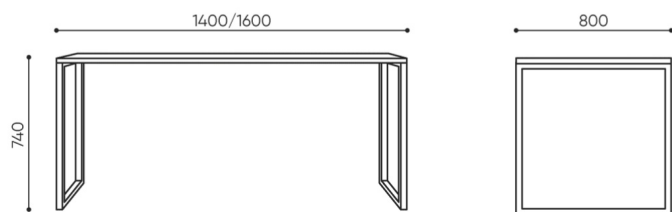

wymiary

OT 2Q

1400	1600	
H: 160	H: 160	1 szt.
W: 1500	W: 1600	St.
L: 820	L: 820	pc.

netto	33	36
brutto	38	41

OT 2Q

H wysokość: wymiar gabarytowy

W szerokość gabarytowa

L głębokość gabarytowa

Wymiary mają charakter orientacyjny i mogą się różnić w zależności od wybranej konfiguracji produktu. Zawsze spełnione są wymagania normy.