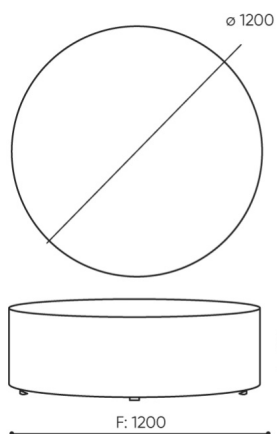

dane techniczne

POP 1200

Standard ●
Opcja ○

Wyposażenie dodatkowe	KOD	
Stopki z czarnego tworzywa	FK	●
Stopki z pełnego aluminium z osłoną ABS/ cena za zestaw do POP 450	AK5	○
Stopki z pełnego aluminium z filcem/ cena za zestaw do POP 450	AF5	○
Stopki z pełnego aluminium z osłoną ABS/ cena za zestaw do POP 900, 1200	AK6	○
Stopki z pełnego aluminium z filcem/ cena za zestaw do POP 900, 1200	AF6	○

wymiary

POP 1200

H: 440
W: 1230
L: 1230

1 szt.
St.
pc.

netto 30
brutto 34

POP 1200

- A wysokość siedziska: wymiar gabarytowy
- B wysokość siedziska
- C wysokość : wymiar gabarytowy
- D wysokość oparcia
- F szerokość gabarytowa
- G szerokość siedziska
- H szerokość oparcia
- K wysokość od podłogi do podłokietnika
- M głębokość gabarytowa
- N głębokość siedziska