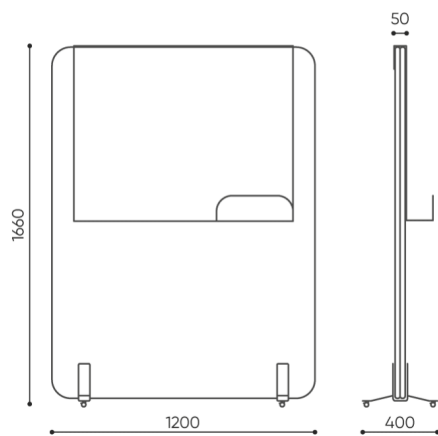

KOD

2 podstawy z dwoma ramionami i miękkimi kołkami z hamulcem, malowane proszkowo

BCW

Tablica

KOD

Tablica magnetyczna suchos cieralna malowana proszkowo na kolor biały lub czarny połysk

SV O MBL

wymiary

SV mobile board

SV SC1200 + BCW + SV O MBL

- H** wysokość: wymiar gabarytowy
- W** szerokość gabarytowa
- L** głębokość gabarytowa

Wymiary mają charakter orientacyjny i mogą się różnić w zależności od wybranej konfiguracji produktu. Zawsze spełnione są wymagania normy.